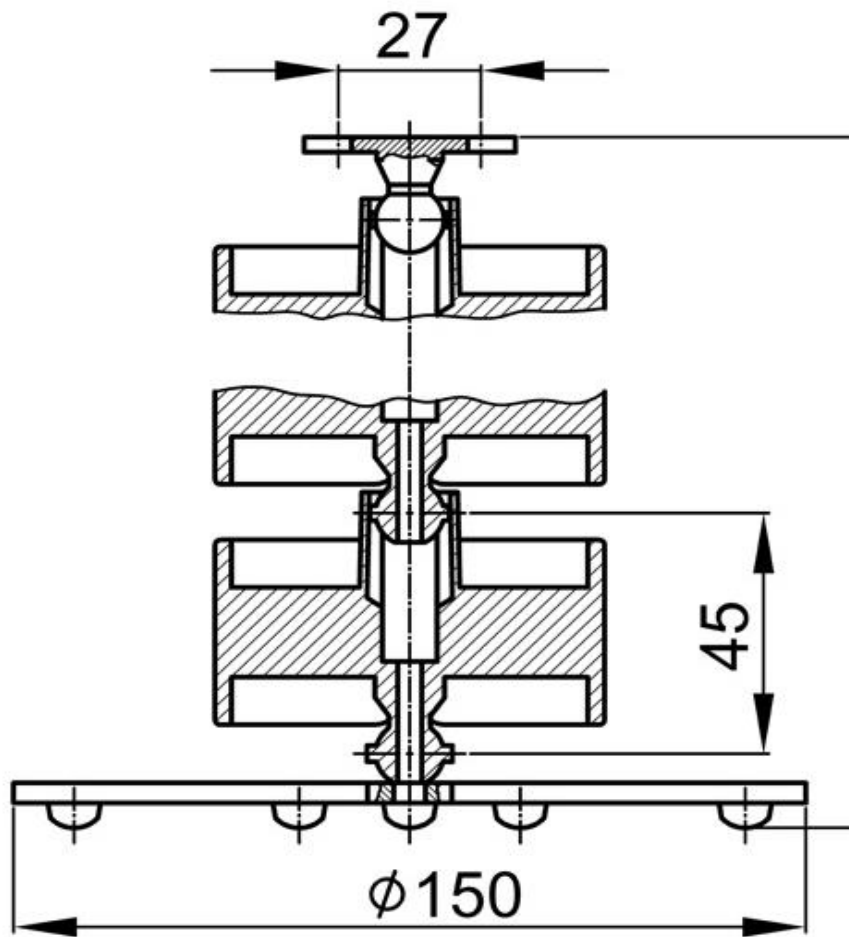

Datenblatt Art. 930.082

Data sheet | Fiche technique | Scheda tecnica | Fișa tehnică

Kabelschlange Premium I Cable Snake Premium

Produkteigenschaften		Product attributes	
Abmessungen		Dimensions	
Länge ohne Zubehör ca.	750 mm	Length without accessories ca.	750 mm
Länge inkl. Metallbodenplatte u. Tischanbindung	780 mm	Length incl. metal base plate and desk attachment	780 mm
Kettenglied (BxH) ca.	70x45 mm	Chain link (WxH) approx.	70x45 mm
Material		Material	
Polypropylen, Farbe: weiß ähnlich RAL 9003		Polypropylene, colour: white similar to RAL 9003	
Lieferumfang		Scope of delivery	
Kabelschlange mit 16 Kettengliedern		Cable snake with 16 chain links	
1 x Metallbodenplatte		1x metal base plate	
1 x Tischanbindung		1x desk attachment	
Schrauben		Screws	
Sonstiges		Other	
Die Kettenglieder können zu einem selbstarritierenden elliptischen Kabelkanal zusammengefügt werden		The chain links can be pushed together completely to form an enclosed, self-locking, elliptical cable duct	
2-Kammer-System zur Trennung von Daten- und Stromleitungen		2-chamber system to separate data and power cables	

Abbildung ähnlich