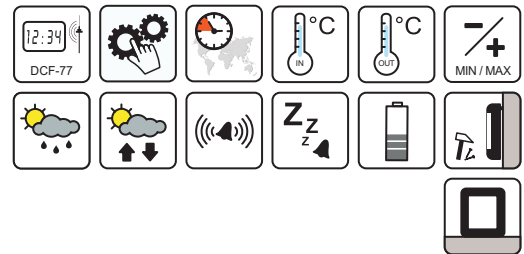

WS 9130-IT technoline Wetterstation

inkl. Außensender TX37-IT

868 MHz 100 m

- DCF-77 Funkuhr mit manueller Einstelloption
- Zeitzoneneinstellung (± 12 h)
- Innen- und Außentemperaturanzeige
- MIN/MAX Speicherung
- Vorhersage von Wettersituationen und Wettertendenz
- Weckalarm mit Schlummerfunktion
- Batterieendanzeige
- Wandaufhängung oder Tischaufstellung

TECHNISCHE DATEN

Station:

Abmaße: 84 x 23 x 150 mm

Stromversorgung: 2 x AAA Micro LR03
(nicht inklusive)

Außensender:

Abmaße: 38 x 21 x 129 mm

Stromversorgung: 2 x AA Mignon LR06
(nicht inklusive)

silber - schwarz