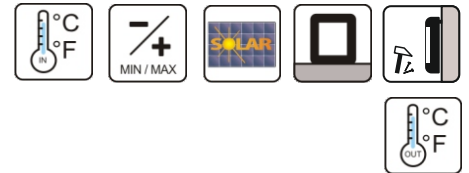

WS 7008 technoline Temperaturstation

- Innen- und Außentemperaturanzeige in °C oder °F
- MIN/MAX Speicherung
- Solarbetrieb
- Temperatursonde mit 1,4m Kabel
- Wandmontage oder Tischaufstellung

TECHNISCHE DATEN

Abmaße: 60 x 14 x 40 mm

Stromversorgung: 1 x LR44/AG13 (inklusive)

weiß - grau