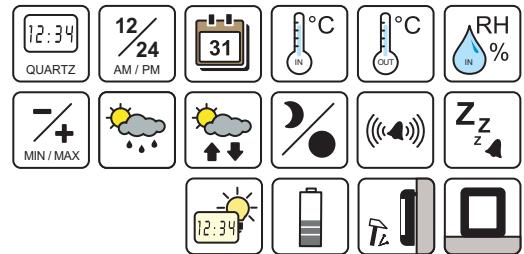

WS 6710 technoline Wetterstation

inkl. Außensender TX80

433 MHz 30 m

- Quarzuhr
- 12/24 h Zeitanzeige
- Datumsanzeige
- Innen- und Außentemperaturanzeige
- Innenluftfeuchteanzeige
- MIN/MAX Speicherung
- Vorhersage von Wettersituationen und Wettertendenz
- Mondphasenanzeige
- Weckalarm mit Schlummerfunktion
- Hintergrundbeleuchtung
- Batterieendanzeige
- Bis zu 3 Außensender empfangbar
- Wandaufhängung oder Tischaufstellung

TECHNISCHE DATEN

Station:

Abmaße: 95 x 50 x 145 mm

Stromversorgung: 2 x AA Mignon LR06
(nicht inklusive)

Außensender:

Abmaße: 55 x 20 x 111 mm

Stromversorgung: 2 x AAA Micro LR03
(nicht inklusive)

grau - silber