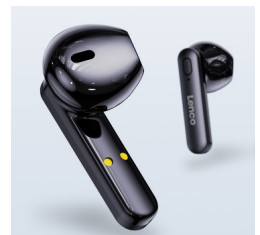

### Bluetooth® TWS Earphones with Charging case

#### EN

- TWS Bluetooth Earphones
- Bluetooth V5.1
- Sweatproof IPX3
- Auto pairing
- Handsfree calling
- Battery status LED display
- Integrated rechargeable battery 25mAh
- Battery capacity : Up to 4 hours (Music and Talking time) and 20 hours with powerbank
- included: USB cable
- Connections : USB-C

#### DE

- TWS Bluetooth-Ohrhörer
- Bluetooth V5.1
- Schweißfest IPX3
- Automatisches Koppeln
- Freisprechfunktion
- LED-Bildschirm Leuchten für den Akkustatus
- Integrierter Akku 25mAh
- Batteriespielzeit : bis zu 4 Stunden (Musik und Gesprächsdauer) und 20 Stunden mit Ladestation
- Inklusive: USB-Kabel
- Anschlüsse: USB-C

#### NL

- TWS Bluetooth oortelefoon
- Bluetooth V5.1
- Zweetbestendig IPX3
- Automatisch paren
- Handvrij bellen
- Accu status LED scherm
- Heroplaadbare batterij 25mAh
- Batterijduur : tot 4 uur (Muziek en spraaktijd) en 20 uur met power-docking
- Inclusief : USB kabel
- Aansluitingen : USB-C