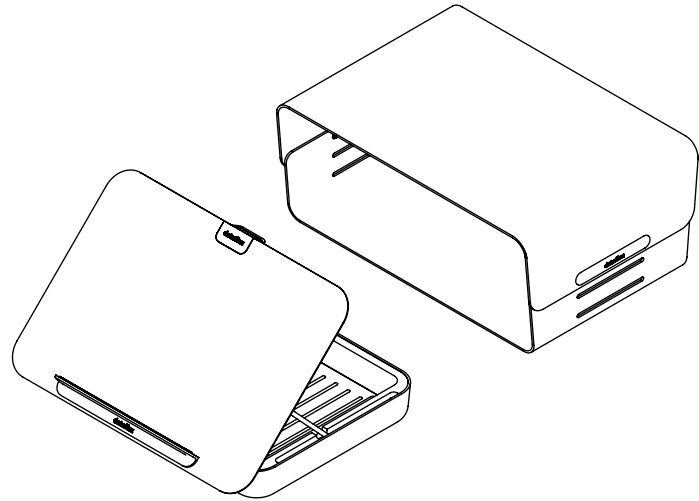

45.223

Addit Bento® ergonomisches Schreibtischset 223

Jetzt kann jeder die Vorteile eines aufgeräumten Schreibtischs und einer bequemen Haltung nutzen: Das ergonomische Addit Bento® Schreibtischset ist ein Komplettpaket mit vielseitig einsetzbaren Produkten, die aus einem attraktiven Schreibtisch einen ergonomischen und vor allem bequemen und praktischen Arbeitsplatz machen. Design von Robert Bronwasser.

- Das ergonomische Schreibtischset umfasst die ergonomische Addit Bento® Toolbox und die höhenverstellbare Addit Bento® Monitorerhöhung
- Wird sie nicht mehr benötigt, lässt sich die Toolbox im Handumdrehen in der Monitorerhöhung verstauen und der Schreibtisch sieht sauber und aufgeräumt aus
- Ergonomische und praktische Vorteile für jeden Arbeitsplatz
- In der ergonomischen Addit Bento® Toolbox ist Platz für Ihre Büroutensilien, Dokumente (A4) und Geräte (bis 12"). Außerdem kann sie als Notebookständer, Tabletständer oder In-line-Dokumentenhalter verwendet werden
- Die verstellbare Addit Bento® Monitorerhöhung aus robustem Stahl mit einer langlebigen, matten Pulverbeschichtung ist für Monitore von bis zu 20 kg geeignet
- Weitere technische Daten finden Sie auf den jeweiligen Verkaufsblättern der ergonomischen Addit Bento® Toolbox und der verstellbaren Addit Bento® Monitorerhöhung

addit

20 kg

Addit Bento® ergonomisches Schreibtischset 223

2020/05/28

45.223

 404 x 284 x 112 mm

 1 pcs

 schwarz