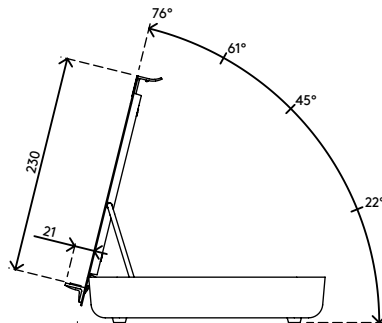

- Das ergonomische Schreibtischset umfasst die ergonomische Addit Bento® Toolbox und die höhenverstellbare Addit Bento® Monitorerhöhung
- Wird sie nicht mehr benötigt, lässt sich die Toolbox im Handumdrehen in der Monitorerhöhung verstauen und der Schreibtisch sieht sauber und aufgeräumt aus
- Ergonomische und praktische Vorteile für jeden Arbeitsplatz
- In der ergonomischen Addit Bento® Toolbox ist Platz für Ihre Büroutensilien, Dokumente (A4) und Geräte (bis 12"). Außerdem kann sie als Notebookständer, Tabletständer oder In-line-Dokumentenhalter verwendet werden
- Die verstellbare Addit Bento® Monitorerhöhung aus robustem Stahl mit einer langlebigen, matten Pulverbeschichtung ist für Monitore von bis zu 20 kg geeignet
- Weitere technische Daten finden Sie auf den jeweiligen Verkaufsblättern der ergonomischen Addit Bento® Toolbox und der verstellbaren Addit Bento® Monitorerhöhung

addit

20 kg

Addit Bento® ergonomisches Schreibtischset 223

2020/05/28

45.223

 404 x 284 x 112 mm

 1 pcs

 schwarz