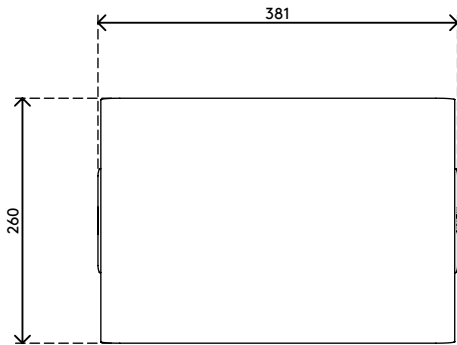

45.223

Addit Bento® ergonomisches Schreibtischset 223

Jetzt kann jeder die Vorteile eines aufgeräumten Schreibtischs und einer bequemen Haltung nutzen: Das ergonomische Addit Bento® Schreibtischset ist ein Komplettpaket mit vielseitig einsetzbaren Produkten, die aus einem attraktiven Schreibtisch einen ergonomischen und vor allem bequemen und praktischen Arbeitsplatz machen. Design von Robert Bronwasser.

- Das ergonomische Schreibtischset umfasst die ergonomische Addit Bento® Toolbox und die höhenverstellbare Addit Bento® Monitorerhöhung
- Wird sie nicht mehr benötigt, lässt sich die Toolbox im Handumdrehen in der Monitorerhöhung verstauen und der Schreibtisch sieht sauber und aufgeräumt aus
- Ergonomische und praktische Vorteile für jeden Arbeitsplatz
- In der ergonomischen Addit Bento® Toolbox ist Platz für Ihre Büroutensilien, Dokumente (A4) und Geräte (bis 12"). Außerdem kann sie als Notebookständer, Tabletständer oder In-line-Dokumentenhalter verwendet werden
- Die verstellbare Addit Bento® Monitorerhöhung aus robustem Stahl mit einer langlebigen, matten Pulverbeschichtung ist für Monitore von bis zu 20 kg geeignet
- Weitere technische Daten finden Sie auf den jeweiligen Verkaufsblättern der ergonomischen Addit Bento® Toolbox und der verstellbaren Addit Bento® Monitorerhöhung

addit

20 kg

Addit Bento® ergonomisches Schreibtischset 223

2020/05/28

45.223

 404 x 284 x 112 mm

 1 pcs

 schwarz