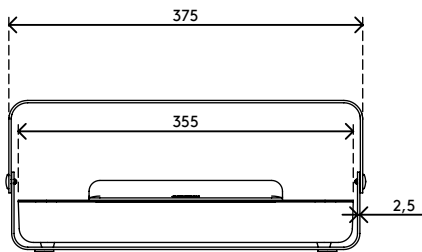

- Das ergonomische Schreibtischset umfasst die ergonomische Addit Bento® Toolbox und die höhenverstellbare Addit Bento® Monitorerhöhung
- Wird sie nicht mehr benötigt, lässt sich die Toolbox im Handumdrehen in der Monitorerhöhung verstauen und der Schreibtisch sieht sauber und aufgeräumt aus
- Ergonomische und praktische Vorteile für jeden Arbeitsplatz
- In der ergonomischen Addit Bento® Toolbox ist Platz für Ihre Büroutensilien, Dokumente (A4) und Geräte (bis 12"). Außerdem kann sie als Notebookständer, Tabletständer oder In-line-Dokumentenhalter verwendet werden
- Die verstellbare Addit Bento® Monitorerhöhung aus robustem Stahl mit einer langlebigen, matten Pulverbeschichtung ist für Monitore von bis zu 20 kg geeignet
- Weitere technische Daten finden Sie auf den jeweiligen Verkaufsblättern der ergonomischen Addit Bento® Toolbox und der verstellbaren Addit Bento® Monitorerhöhung

addit

20 kg

Addit Bento® ergonomisches Schreibtischset 223

2020/05/28

45.223

 404 x 284 x 112 mm

 1 pcs

 schwarz