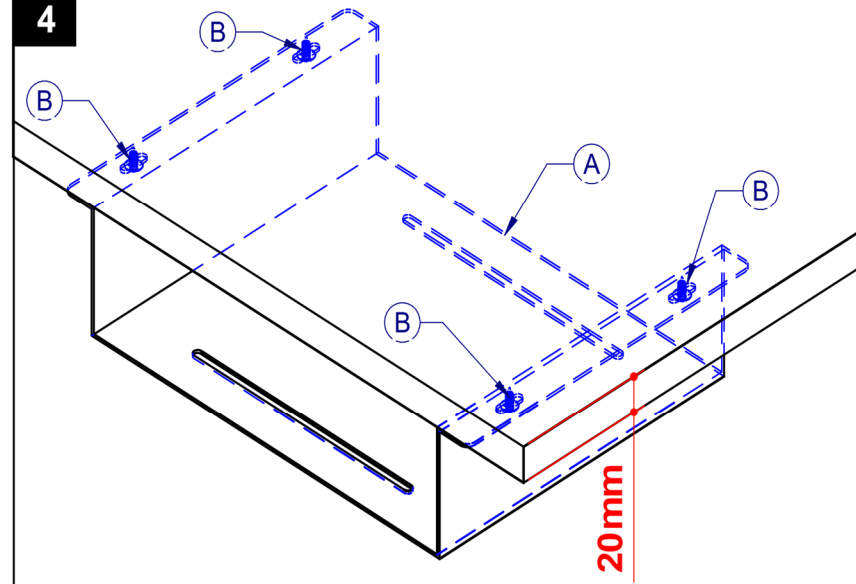

ROLINE Untertischhalterung für KVM/NUC/Mini PC/Thin Clients

17.03.0113

1

B : 4 pcs ($\frac{5}{32}$ " x $1\frac{1}{2}$ ")

2

PC Mount size : W244.8 x L203 x H70.4 mm
Maximum load : 10 kgs(22lbs)

3

4

ACHTUNG

Die Verwendung mit Produkten, die schwerer sind als die angegebenen Nenngewichte, kann zu Instabilität führen und Verletzungen verursachen.

- Bitte befolgen Sie die Montageanweisungen genau und verwenden Sie Sicherheitsausrüstung und geeignetes Werkzeug. Eine unsachgemäße Montage kann zu Schäden oder schweren Verletzungen führen.
- Vergewissern Sie sich, dass der Untergrund das Gesamtgewicht des Geräts und aller angebrachten Teile und Komponenten sicher trägt.
- Verwenden Sie die mitgelieferten Montageschrauben und ziehen Sie die Schrauben NICHT ZU FEST an.
- Dieses Produkt enthält Kleinteile, die beim Verschlucken eine Erstickungsgefahr darstellen können. Halten Sie diese Teile von Kindern fern.
- Dieses Produkt ist nur für den Gebrauch in Innenräumen bestimmt. Die Verwendung dieses Produkts im Freien kann zu Schäden am Produkt und zu Verletzungen führen.