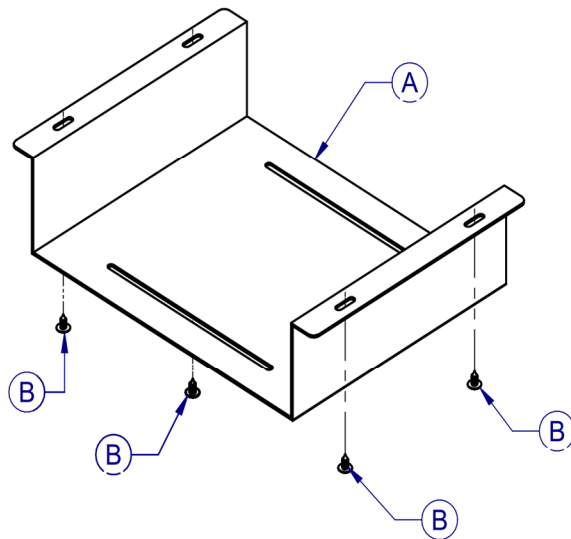

ROLINE Untertischhalterung für KVM/NUC/Mini PC/Thin Clients

17.03.0113

1

B : 4 pcs ($\frac{5}{32}$ " x $1\frac{1}{2}$ ")

2

PC Mount size : W244.8 x L203 x H70.4 mm
Maximum load : 10 kgs(22lbs)

3

4