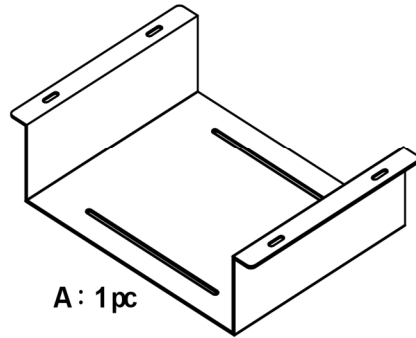

ROLINE Untertischhalterung für KVM/NUC/Mini PC/Thin Clients

17.03.0113

1

B : 4 pcs ($\frac{5}{32}$ " x $1\frac{1}{2}$ ")

2

PC Mount size : W244.8 x L203 x H70.4 mm
Maximum load : 10 kgs(22lbs)

3

4