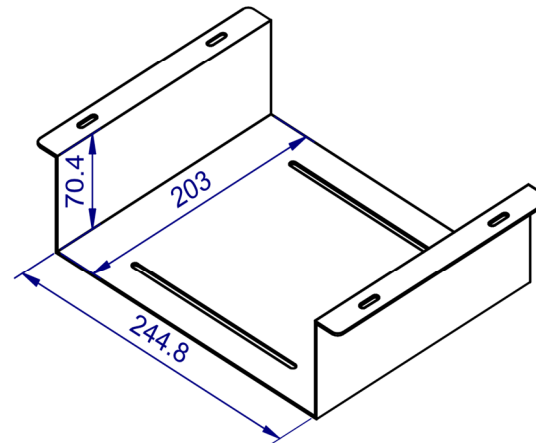

ROLINE Untertischhalterung für KVM/NUC/Mini PC/Thin Clients

17.03.0113

1

B : 4 pcs ($\frac{5}{32}$ " x $1\frac{1}{2}$ ")

2

PC Mount size : W244.8 x L203 x H70.4 mm
Maximum load : 10 kgs(22lbs)

3

4