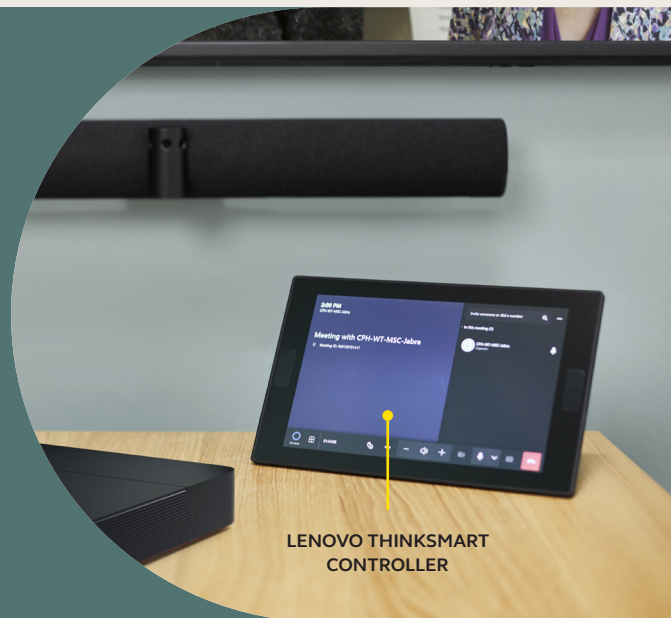

Des réunions réellement immersives pour tous les participants

Avec sa panoplie de fonctionnalités intelligentes, la PanaCast 50 vous permet de libérer tout le potentiel du travail hybride en plaçant les participants à distance au centre des réunions.

Fonction Dynamic Composition

Effectue un plan rapproché des quatre derniers intervenants de la salle de réunion pour offrir proposer à tous les participants une expérience naturelle et inclusive.

Zoom intelligent

S'appuie sur une technologie IA puissante pour ajuster l'image en temps réel, et ainsi maintenir tous les participants dans le champ de vision.

Virtual Director

Suit le déroulement de la conversation de manière intuitive et naturelle. Un flux audio-vidéo précis zoome automatiquement sur les intervenants et passe en toute fluidité d'un intervenant à l'autre.

Partage de tableau blanc en direct

Affiche simultanément le contenu du tableau blanc et les personnes présentes dans la salle.

Support de table vendu séparément.

Lenovo ThinkSmart Core + Controller

Le Lenovo ThinkSmart Core inclus est certifié pour et préconfiguré avec Microsoft Teams Rooms ou Zoom Rooms. Vos collaborateurs peuvent ainsi se connecter, partager et collaborer de manière fluide et sécurisée, quel que soit le lieu.

Cette solution conçue et optimisée pour améliorer la productivité et la collaboration offre une infrastructure informatique puissante et sécurisée pour les salles de réunion. Le Lenovo ThinkSmart Core utilise le système d'exploitation Windows 10 IoT Enterprise SAC et est équipé de processeurs Intel® Core™ vPro® de 11ème génération et d'une carte graphique Intel® Iris® Xe.