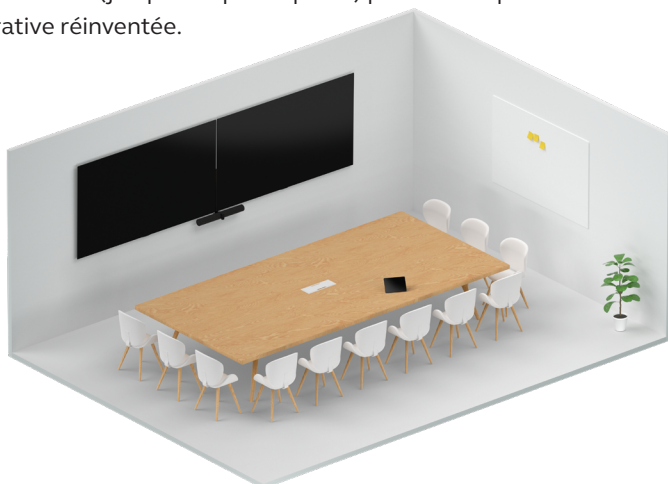

Partage de tableau blanc en direct

Affiche simultanément le contenu du tableau blanc et les personnes présentes dans la salle.

Support de table vendu séparément.

Lenovo ThinkSmart Core + Controller

Le Lenovo ThinkSmart Core inclus est certifié pour et préconfiguré avec Microsoft Teams Rooms ou Zoom Rooms. Vos collaborateurs peuvent ainsi se connecter, partager et collaborer de manière fluide et sécurisée, quel que soit le lieu.

Démarrez et gérez vos réunions en toute simplicité grâce à son écran de tablette de contrôle tactile 10,1 pouces anti-reflets et anti-salissures.

Conçue pour vos réunions

La PanaCast 50 Room System ouvre de nouvelles perspectives en matière de collaboration hybride pour redonner une touche humaine à vos réunions virtuelles.

Conçue pour les salles de réunion de petite (jusqu'à 5 participants) à moyenne taille (jusqu'à 12 participants) pour une expérience collaborative réinventée.

Pour des réunions plus inclusives et plus collaboratives.