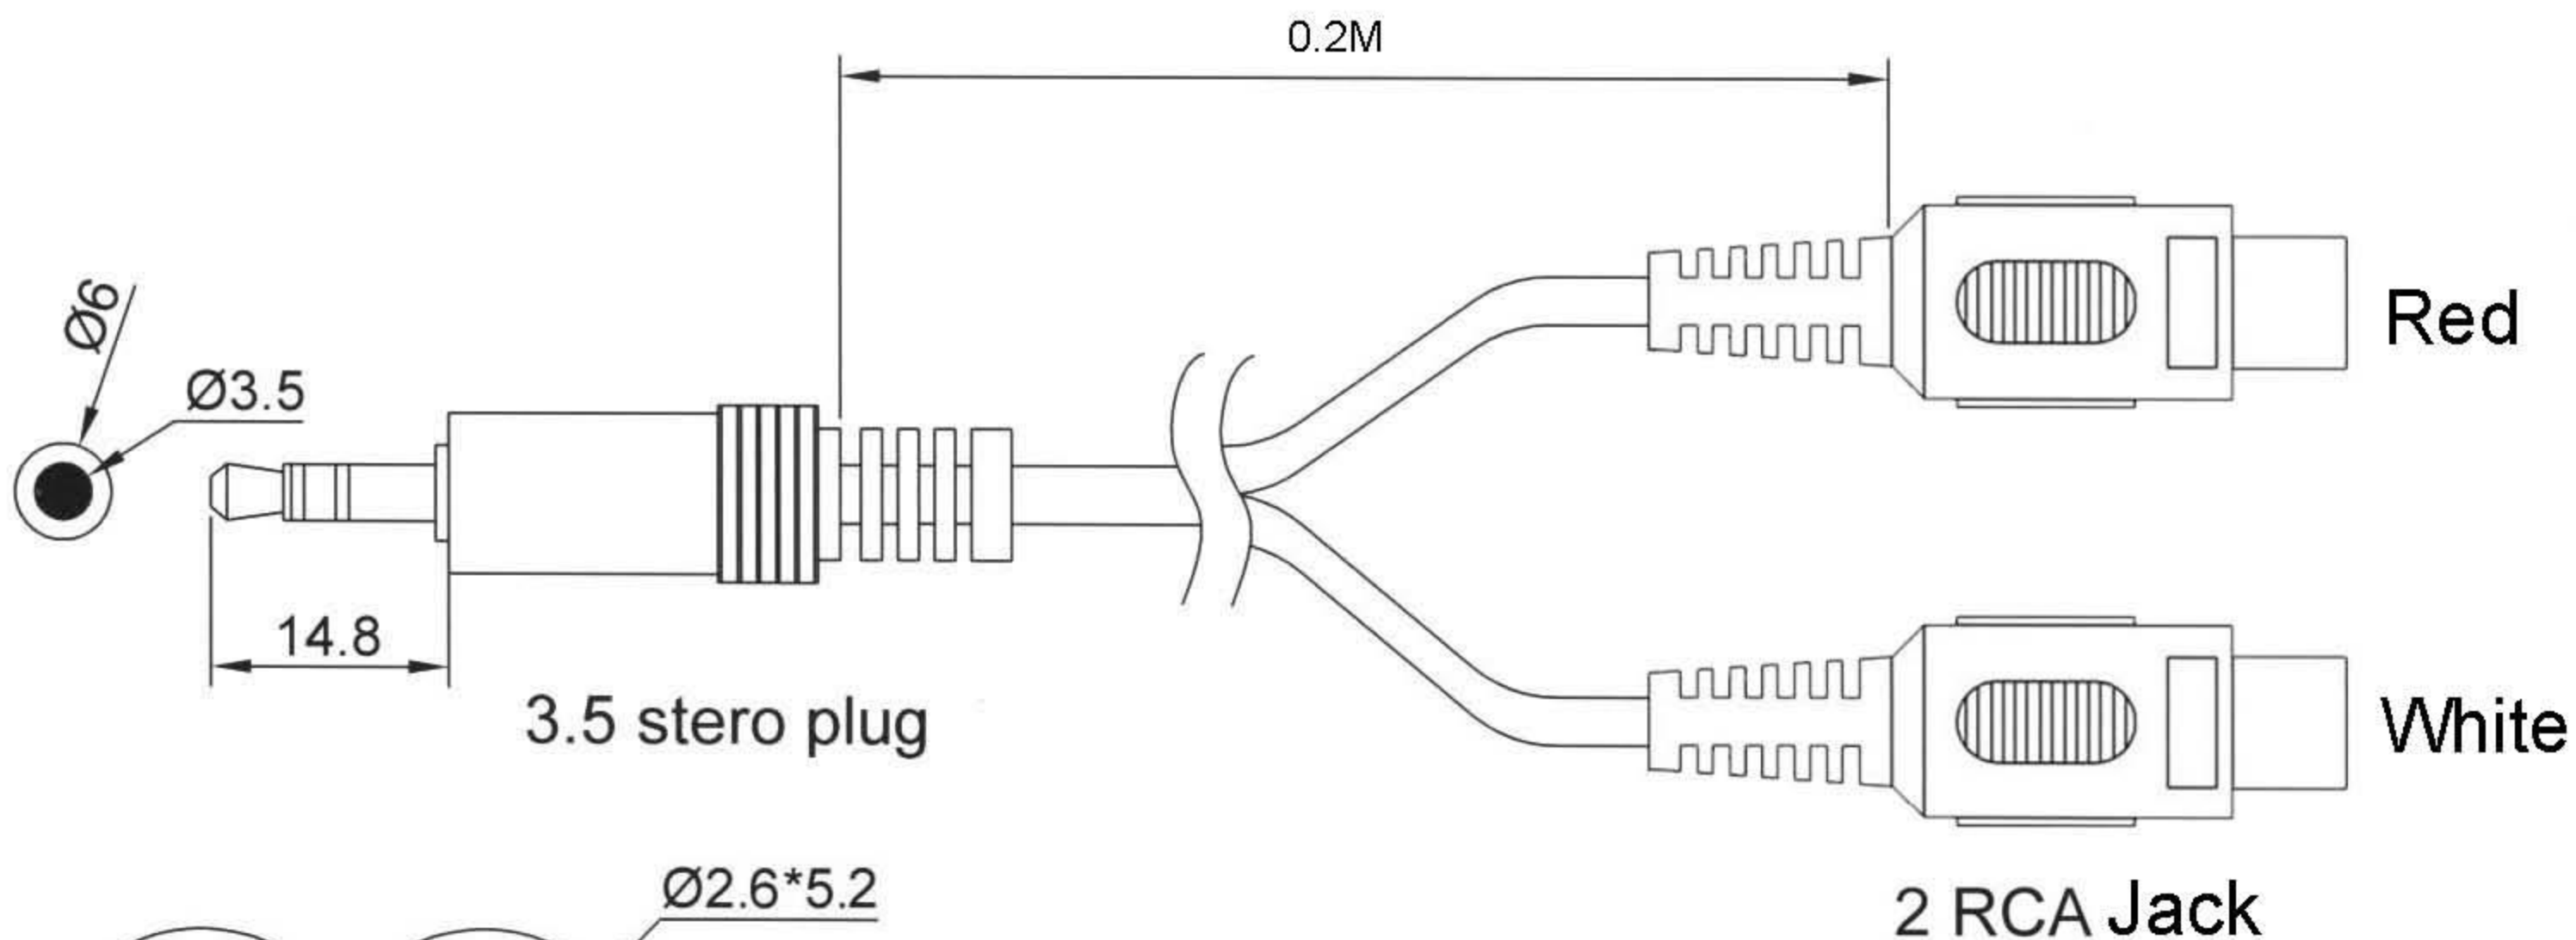

Datenblatt - Fiche technique - Data sheet

11.99.4340

VALUE 3,5mm (ST)-zu-Cinch (2x BU) Kabel, 0,2m

VALUE Câble 3,5mm / 2x RCA F, 0,2m

VALUE 3.5mm (M) - Cinch (2x M) Cable, 0.2 m

ITEM	LENGTH
11.99.4340-100	0.2M

1	Spec:	10*0.10/28*0.10 Copper		
2	Connector:	3.5 stereo plug to 2 RCA Jack		
3	Color:	Black		

Rotronic Co., Ltd.		DESCRIPTION	3.5mm stereo M TO 2RCA F		
		PART.NO.			
DRAW	song	DWG.NO.		REV.	A
CHECK		DATE	2007.3.26	SCALE	NONE
ISSUE		SIZE	A4	UNIT	mm
				SHEET	1/1