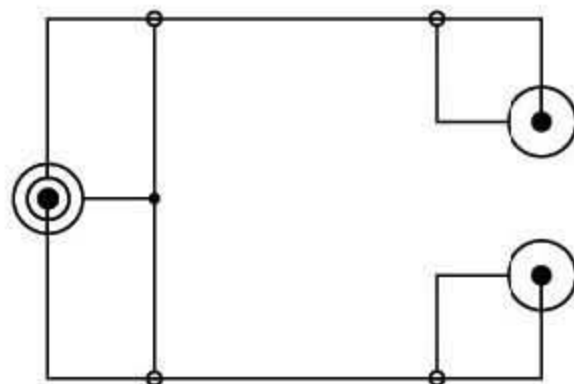

Datenblatt - Fiche technique - Data sheet

11.99.4340

VALUE 3,5mm (ST)-zu-Cinch (2x BU) Kabel, 0,2m

VALUE Câble 3,5mm / 2x RCA F, 0,2m

VALUE 3.5mm (M) - Cinch (2x M) Cable, 0.2 m

ITEM	LENGTH
11.99.4340-100	0.2M

1	Spec:	10*0.10/28*0.10 Copper		
2	Connector:	3.5 stereo plug to 2 RCA Jack		
3	Color:	Black		

Rotronic Co., Ltd.		DESCRIPTION	3.5mm stereo M TO 2RCA F		
		PART.NO.			
DRAW	song	DWG.NO.		REV.	A
CHECK		DATE	2007.3.26	SCALE	NONE
ISSUE		SIZE	A4	UNIT	mm
				SHEET	1/1