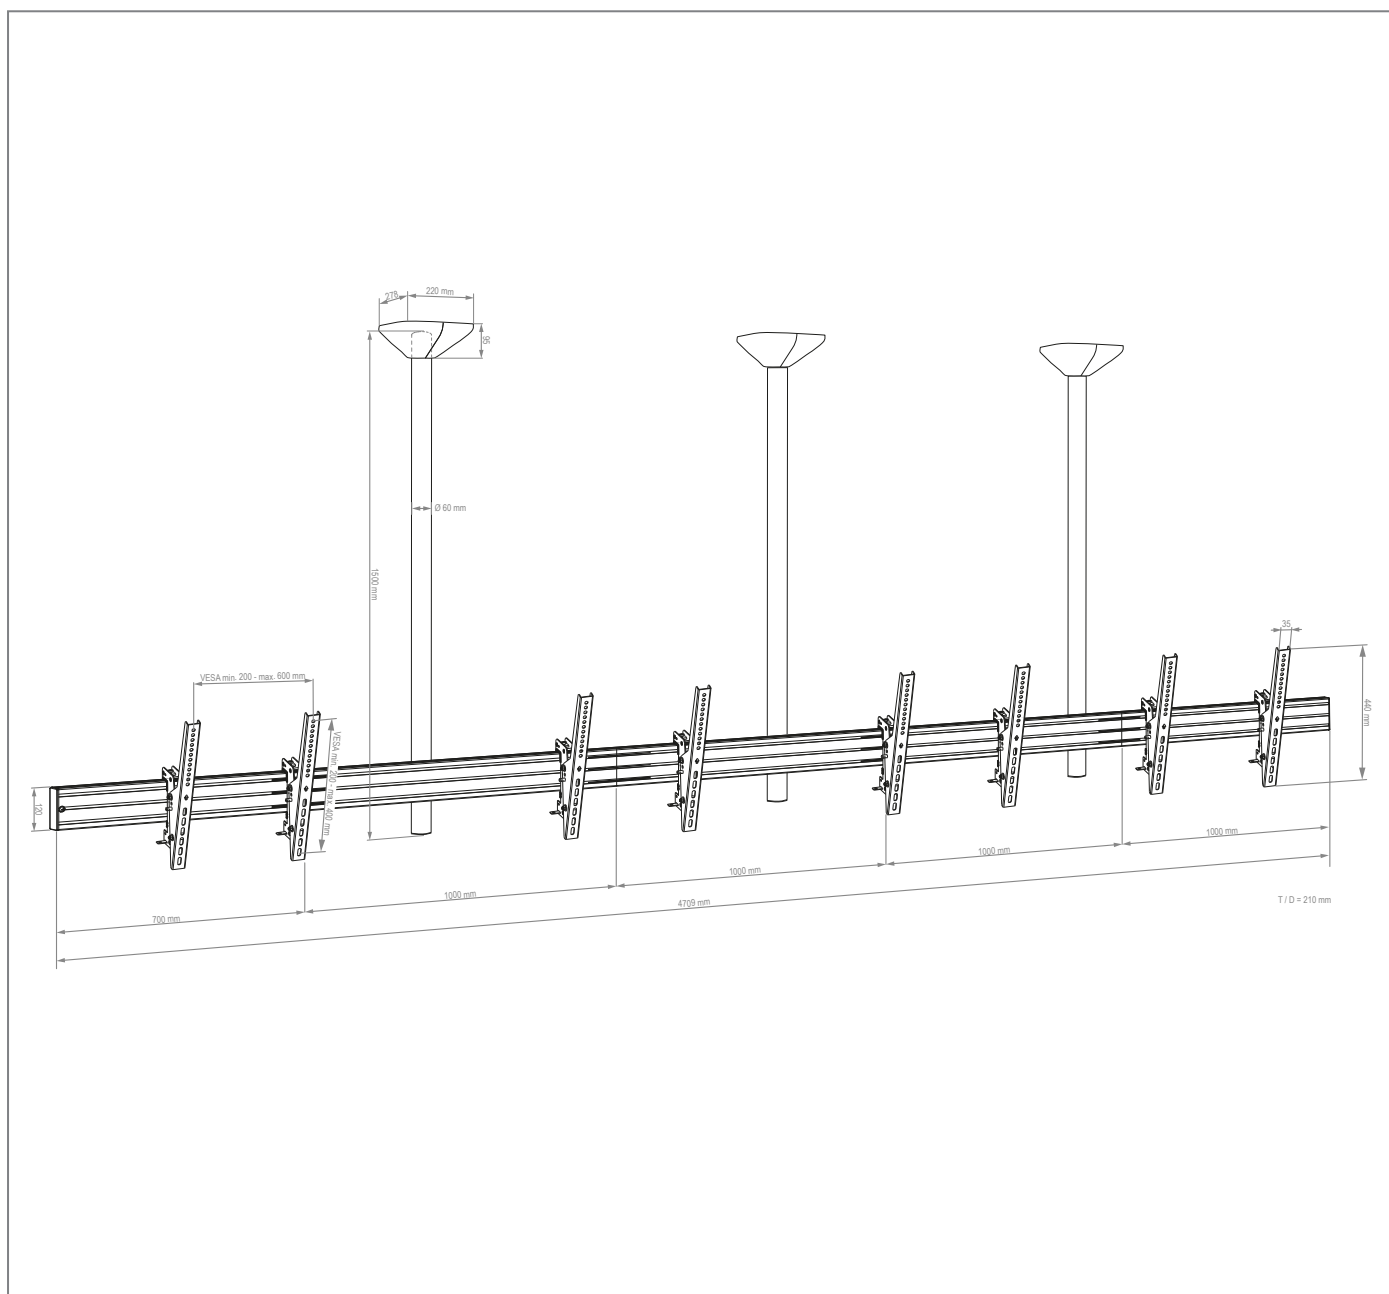

CPS Menuboard D4L 46 - 65“ comPROnents® Komplettlösung

Art.-Nr.: 3314

Das CPS Menuboard D4L 46 - 65“ ist ein System zur Deckenmontage.

Das System eignet sich für vier Bildschirme zwischen 46 - 65“ | 117 - 165 cm Bildschirmdiagonale, welche nebeneinander montiert werden.

Die Montage erfolgt in Landscape-Ausrichtung.

Die VESA-Aufnahmen können bis VESA 600 x 400 mm max. bestückt werden. Die VESA-Aufnahmen sind zudem von 0 bis 20° neigbar.

Die Gesamtbreite des Systems beträgt 4709 mm. Diese kann bei Bedarf gekürzt werden.

Die Kabelführung erfolgt über Kabelclips an den Rails.

Die Oberflächen der einzelnen Komponenten werden durch eine schlag- und kratzfeste Pulverbeschichtung in schwarz geschützt.

Die maximale Traglast beträgt 40 kg je Screen.

VESA max. 600 x 400 mm

CPS Menuboard D4L 46 - 65“

comPROnents® Komplettlösung

Art.-Nr.: 3314

- System zur Deckenmontage
- 4x 46 - 65“ | 117 - 165 cm | side-by-side
- VESA max. 600 x 400 mm
- Landscape
- VESA Aufnahme neigbar von 0 bis 20°
- Kabelführung über Kabelclips an den Rails
- 40 kg max. Traglast, je Screen
- 4709 mm Gesamtbreite - bei Bedarf kürzbar
- Farbe: schwarz
- rückseitige Kabelführung mittels Kabelclips