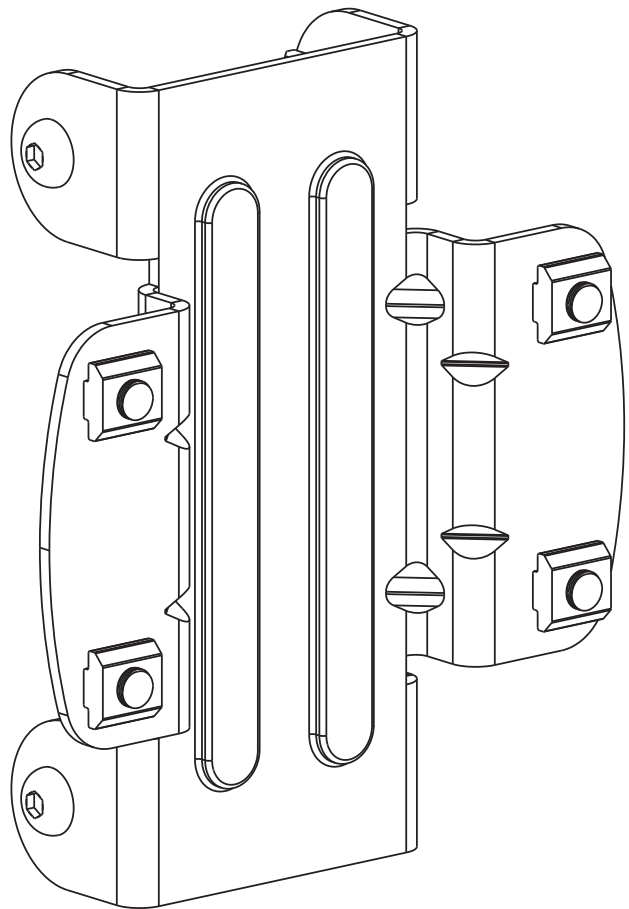

Installationsanleitung

CPS - Rail adapter for alu pillar Art.-Nr.: 3209

DE Installationsanleitung

GB Installation manual

FR Guide d'installation

NL Installatievoorschrift

ES Guía de instalación

SE Installationsanvisning

TR Yükleme Rehberi

RU инструкция по установке

CN 安装指南

DE

Achtung!

Technische Geräte stellen einen beträchtlichen Wert dar. Sie sollten daher bei der Installation vorsichtig mit den Komponenten umgehen und diese bei Bedarf schützen.