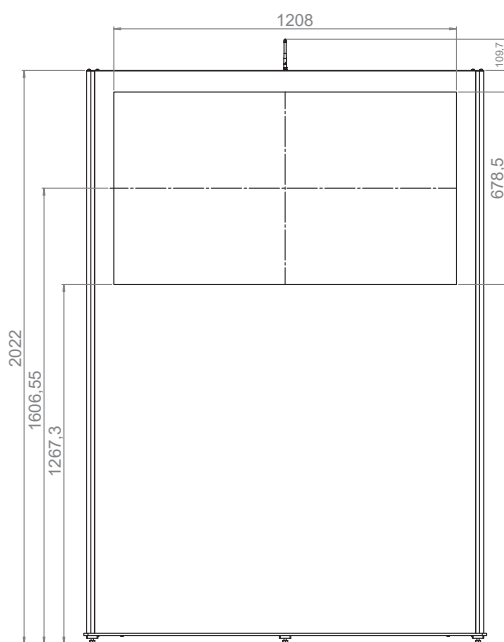

Im Projektfall auch auf Wunschmaß und Kundenvorgabe möglich.

vis-it landscape 49 - 55"

Art.-Nr. : 1915

Indoorstele

- Indoorstele für Bildschirme mit 49 - 55" / 124 - 140 cm Bildschirmdiagonale
- Gesamthöhe inkl. Bodenplatte: 2020 mm
- Standfläche: B 1420 x T 645 mm
- innenliegende Kabelführung
- integrierte Mehrfachsteckerleiste
- abschließbar
- Staufach für Mini-PC oder andere Gerätschaften
- aktive Lüftung (geräuscharm)

Bitte beachten!

- Max. Displaybreite: 1310 mm
- Max. Abstand von Bildmitte: 372 mm
- Max. Displaytiefe ohne Frontscheibe: 93 mm
- Max. Displaytiefe mit Frontscheibe: 85 mm*
- Max. Displaytiefe mit Frontscheibe+Pcap: 73 mm

Andere Bildschirme auf Anfrage.

*77 mm wenn Displayhöhe mehr als 1250mm beträgt

Im Projektfall auch auf Wunschmaß und Kundenvorgabe möglich.

vis-it landscape 49 - 55"

Art.-Nr. : 1915

Indoorstele mit optionaler Minibodenplatte (Art.-Nr.: 1999)