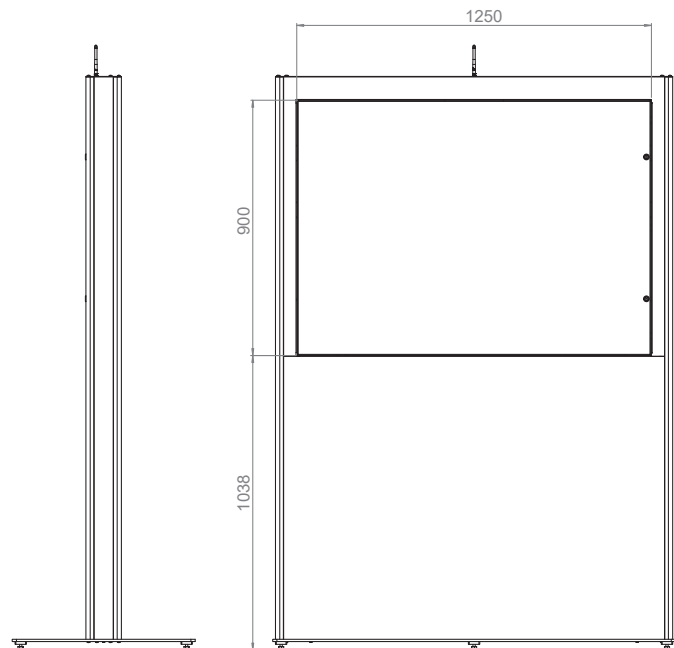

Im Projektfall auch auf Wunschmaß und Kundenvorgabe möglich.

vis-it landscape 49 - 55"

Art.-Nr. : 1915

Indoorstele

- Indoorstele für Bildschirme mit 49 - 55" / 124 - 140 cm Bildschirmdiagonale
- Gesamthöhe inkl. Bodenplatte: 2020 mm
- Standfläche: B 1420 x T 645 mm
- innenliegende Kabelführung
- integrierte Mehrfachsteckerleiste
- abschließbar
- Staufach für Mini-PC oder andere Gerätschaften
- aktive Lüftung (geräuscharm)

Bitte beachten!

- Max. Displaybreite: 1310 mm
- Max. Abstand von Bildmitte: 372 mm
- Max. Displaytiefe ohne Frontscheibe: 93 mm
- Max. Displaytiefe mit Frontscheibe: 85 mm*
- Max. Displaytiefe mit Frontscheibe+Pcap: 73 mm

Andere Bildschirme auf Anfrage.

*77 mm wenn Displayhöhe mehr als 1250mm beträgt

Im Projektfall auch auf Wunschmaß und Kundenvorgabe möglich.

vis-it landscape 49 - 55"

Art.-Nr. : 1915

Indoorstele mit optionaler Minibodenplatte (Art.-Nr.: 1999)