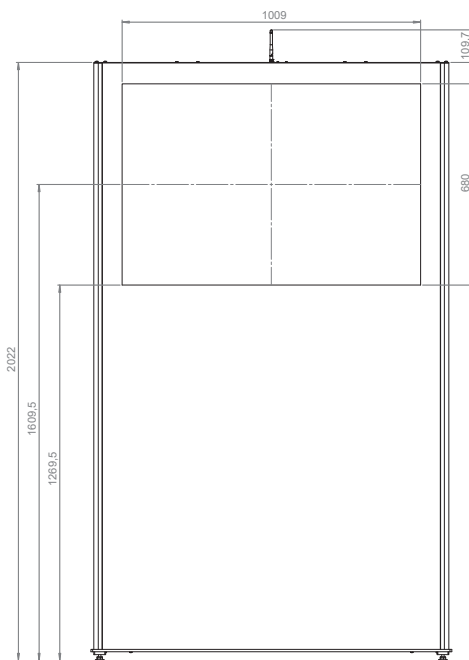

Im Projektfall auch auf Wunschmaß und Kundenvorgabe möglich.

Technische Änderungen vorbehalten

vis-it[®] landscape 42 - 46“ Indoorstele

Art.-Nr. : 1914

- Indoorstele für Bildschirme mit 42 - 46“ / 107 - 117 cm Bildschirmdiagonale
- Gesamthöhe inkl. Bodenplatte: 2020 mm
- Standfläche: B 1220 x T 620 mm
- Eigengewicht: 130 kg
- innenliegende Kabelführung
- integrierte Mehrfachsteckerleiste
- abschließbar
- Staufach für Mini-PC oder andere Gerätschaften

Bitte beachten!

- Max. Displaybreite: 1110 mm
- Max. Abstand von Bildmitte: 555 mm
- Max. Displaytiefe ohne Frontscheibe: 68 mm
- Max. Displaytiefe mit Frontscheibe: 52 mm
- Max. Displaytiefe mit Frontscheibe+Pcap: 48 mm