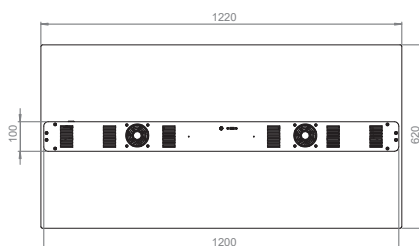

Im Projektfall auch auf Wunschmaß und Kundenvorgabe möglich.

Technische Änderungen vorbehalten

vis-it[®] landscape 42 - 46“ Indoorstele

Art.-Nr. : 1914

- Indoorstele für Bildschirme mit 42 - 46“ / 107 - 117 cm Bildschirmdiagonale
- Gesamthöhe inkl. Bodenplatte: 2020 mm
- Standfläche: B 1220 x T 620 mm
- Eigengewicht: 130 kg
- innenliegende Kabelführung
- integrierte Mehrfachsteckerleiste
- abschließbar
- Staufach für Mini-PC oder andere Gerätschaften

Bitte beachten!

- Max. Displaybreite: 1110 mm
- Max. Abstand von Bildmitte: 555 mm
- Max. Displaytiefe ohne Frontscheibe: 68 mm
- Max. Displaytiefe mit Frontscheibe: 52 mm
- Max. Displaytiefe mit Frontscheibe+Pcap: 48 mm