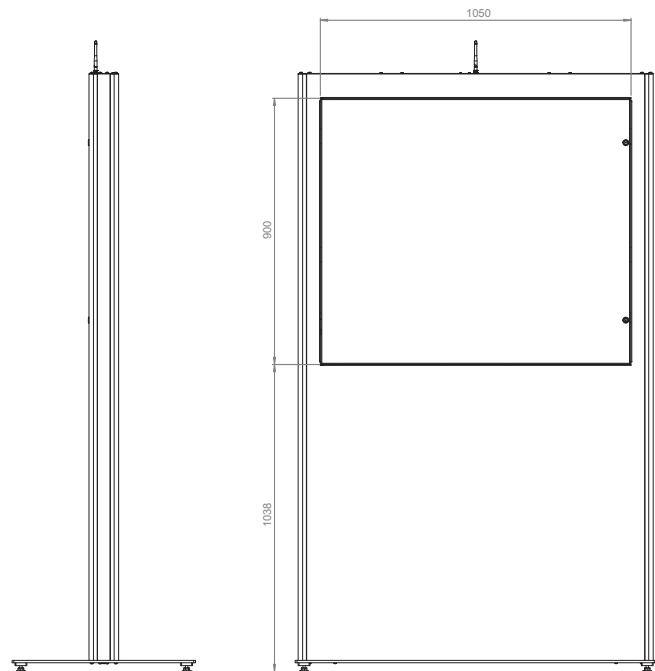

Sie eignet sich besonders gut für die Positionierung im Eingangsbereich z. B. als Digitaler Portier, Informationspunkt oder Wegweisersystem.

Bildschirme bis zu einer maximalen Einbautiefe von 68 mm finden in der hochwertigen Indoorstele ihren Platz.

Im Projektfall auch auf Wunschmaß und Kundenvorgabe möglich.

Technische Änderungen vorbehalten

vis-it[®] landscape 42 - 46“ Indoorstele

Art.-Nr. : 1914

- Indoorstele für Bildschirme mit 42 - 46“ / 107 - 117 cm Bildschirmdiagonale
- Gesamthöhe inkl. Bodenplatte: 2020 mm
- Standfläche: B 1220 x T 620 mm
- Eigengewicht: 130 kg
- innenliegende Kabelführung
- integrierte Mehrfachsteckerleiste
- abschließbar
- Staufach für Mini-PC oder andere Gerätschaften

Bitte beachten!

- Max. Displaybreite: 1110 mm
- Max. Abstand von Bildmitte: 555 mm
- Max. Displaytiefe ohne Frontscheibe: 68 mm
- Max. Displaytiefe mit Frontscheibe: 52 mm
- Max. Displaytiefe mit Frontscheibe+Pcap: 48 mm