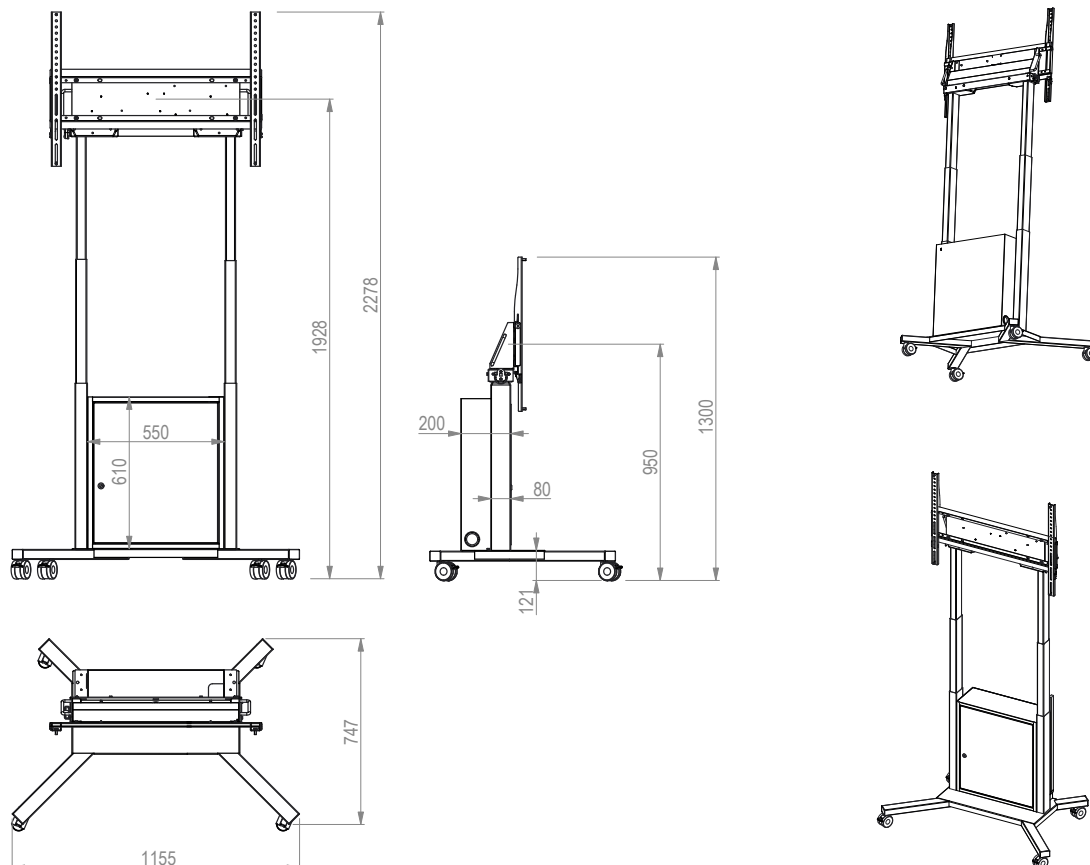

Dank des asymmetrisch geformten Rollgestells ist es möglich das System nah an einer Wand zu positionieren.

Die Stellfläche beträgt dabei B 1155 x T 747 mm.

Der Mobile Lift Pro Light Black verfügt über einen integrierten Medienschränk, welcher abschließbar ist und dort untergebrachtes AV-Equipment so sicher vor Fremdzugriff schützt.

Das Kabelmanagement erfolgt sauber geordnet über eine flexibel mitlaufende Energieführungskette.

Optional steht eine höhenverstellbare Kameraaufnahme (Lift Pro Camera Holder Black - Art.-Nr.: 8902) zur Verfügung.

978 mm Fahrweg

abschließbarer Medienschränk

kabelgebundene Tastbedienung

Technische Änderungen vorbehalten

## Mobile Lift Pro Light Black

mobiles, höhenverstellbares Liftsystem für XXL-Bildschirme

**Art.-Nr.: 7696**  
**Version 2021**

- für Einzeldisplays von 55 - 86" | 140 - 218 cm
- inkl. VESA-Aufnahme bis max. 800 x 600 mm
- Montage in Landscape- und Portrait-Ausrichtung (abhängig von der Bildschirmgröße!)
- Lenkrollen mit Feststellbremse
- Stellfläche: B 1155 x T 747 mm
- Gesamthöhe: 2624 mm
- Höhe einstellbar zwischen min. 950 und max. 1928 mm (ca. Bildschirmmitte)
- Anfangs- und Endpunkt sind programmierbar
- 978 mm Fahrweg
- elektro-motorische Höhenverstellung
- Kollisionsschutz - Lift stoppt bei Widerstand
- kabelgebundene Tastbedienung
- abschließbarer Medienschrank, inkl. Mehrfachstecker und Ablage für Mini-PC, z. B.: Intel NUC
- Kabelmanagement mittels Energieführungskette
- max. Traglast 120 kg
- schlag- und kratz feste Pulverbeschichtung
- Farbe: schwarz
- optional:  
Lift Pro Camera Holder Black (Art.-Nr.: 8902)