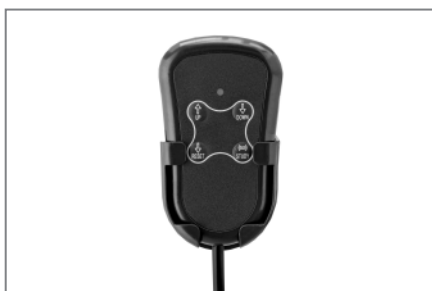

kabelgebundene Tastbedienung