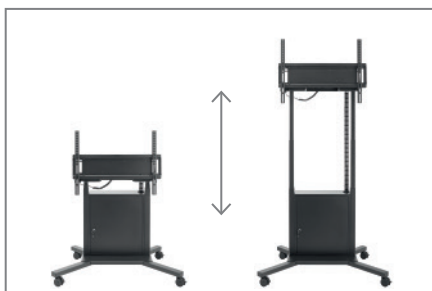

Die Höhe des Bildschirms kann mittels Tastschalter elektro-motorisch angepasst werden. Der Fahrweg von 978 mm ermöglicht es die Bildschirmhöhe sowohl für stehende als auch für sitzende Betrachter optimal einzustellen. Anfangs- und Endpunkt lassen sich programmieren und so auf die individuellen Bedürfnisse einstellen. Das Liftsystem verfügt zudem über einen Kollisionsschutz, welcher die Bewegung des Bildschirms sofort stoppt sobald ein Widerstand auftritt.

Dank des asymmetrisch geformten Rollgestells ist es möglich das System nah an einer Wand zu positionieren.

Die Stellfläche beträgt dabei B 1155 x T 747 mm.

Der Mobile Lift Pro Light Black verfügt über einen integrierten Medienschränk, welcher abschließbar ist und dort untergebrachtes AV-Equipment so sicher vor Fremdzugriff schützt.

Dank der maximalen Traglast von bis zu 120 kg eignet sich das System auch für große, schwere Bildschirme.

Die hochwertigen Lenkrollen sorgen für problemloses Verfahren des ganzen Systems. Durch die integrierten Feststellbremsen ist es am gewünschten Zielort einfach und sicher zu fixieren.

Das Kabelmanagement erfolgt sauber geordnet über eine flexibel mitlaufende Energieführungskette.

Optional steht eine höhenverstellbare Kameraaufnahme (Lift Pro Camera Holder Black - Art.-Nr.: 8902) zur Verfügung.

978 mm Fahrweg