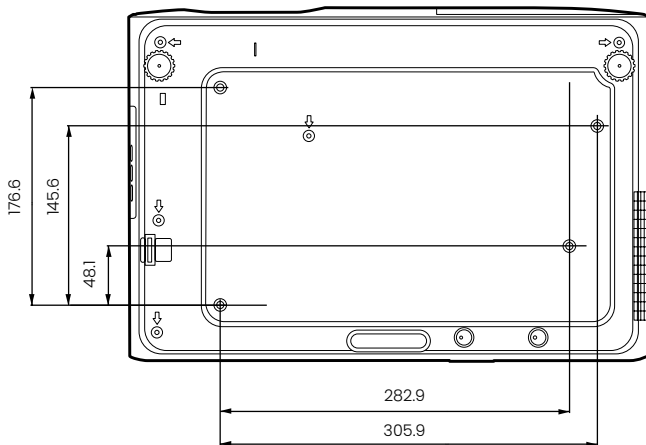

EINGANGS- UND AUSGANGSSCHNITTSTELLEN

ABMESSUNGEN (MM)

PROJEKTIONSGRÖSSEN

PROJEKTIONSGRÖSSENTABELLE

Projektionsgröße				Projektionsabstand (mm)		
Diagonale		B (mm)	H (mm)	Min. Abstand (bei max. Zoom)	Mittelwert	Max. Abstand (bei min. Zoom)
Zoll	mm					
30	762	664	374	770	1009	1249
40	1016	886	498	1027	1346	1665
50	1270	1107	623	1284	1682	2081
60	1524	1328	747	1541	2019	2497
70	1778	1550	872	1798	2355	2913
80	2032	1771	996	2054	2692	3330
90	2286	1992	1121	2311	3028	3746
100	2540	2214	1245	2568	3365	4162
110	2794	2435	1370	2825	3701	4578
120	3048	2657	1494	3082	4038	4994
130	3302	2878	1619	3338	4374	5411
140	3556	3099	1743	3595	4711	5827
150	3810	3321	1868	3852	5047	6243
160	4064	3542	1992	4109	5384	6659
170	4318	3763	2117	4366	5720	7075
180	4572	3985	2241	4622	6057	7492
190	4826	4206	2366	4879	6393	7908
200	5080	4428	2491	5136	6730	8324
210	5334	4649	2615	5393	7066	8740
220	5588	4870	2740	5650	7403	9156
230	5842	5092	2864	5906	7739	9572
240	6096	5313	2989	6163	8076	9989
250	6350	5535	3113	6420	8412	10405
260	6604	5756	3238	6677	8749	10821
270	6858	5977	3362	6934	9085	11237
280	7112	6199	3487	7190	9422	11653
290	7366	6420	3611	7447	9758	12070
300	7620	6641	3736	7704	10095	12486

DECKEN- UND WANDBEFESTIGUNG

Schraube für Decken-/Wandmontage: M4 * 8L

Um die Projektionsqualität zu optimieren, empfehlen wir, Bilder in einem Bereich ohne Graustufen zu projizieren

benq.eu/en-eu/business/projector.html