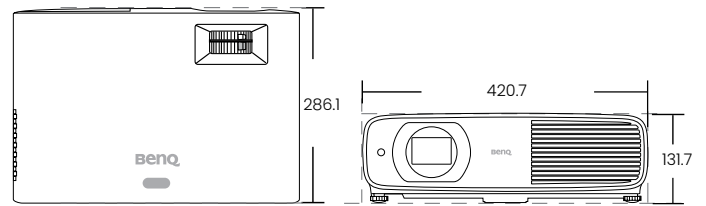

ABMESSUNGEN (MM)