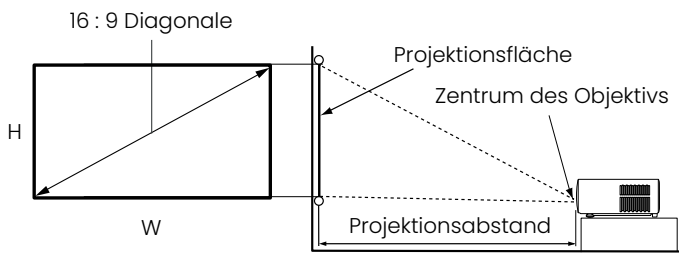

* Der Kontrast wird nach dem Standard Voll ein/Voll aus gemessen
** Die Lebensdauer der Lichtquelle hängt von den Umgebungsbedingungen und der Nutzung ab. Die tatsächlichen Produktmerkmale und -spezifikationen können ohne vorherige Ankündigung geändert werden.

EINGANGS- UND AUSGANGSSCHNITTSTELLEN

ABMESSUNGEN (MM)

PROJEKTIONSGRÖSSEN

PROJEKTIONSGRÖSSENTABELLE

Projektionsgröße				Projektionsabstand (mm)		
Diagonale		B (mm)	H (mm)	Min. Abstand (bei max. Zoom)	Mittelwert	Max. Abstand (bei min. Zoom)
Zoll	mm					
30	762	664	374	770	1009	1249
40	1016	886	498	1027	1346	1665
50	1270	1107	623	1284	1682	2081
60	1524	1328	747	1541	2019	2497
70	1778	1550	872	1798	2355	2913
80	2032	1771	996	2054	2692	3330
90	2286	1992	1121	2311	3028	3746
100	2540	2214	1245	2568	3365	4162
110	2794	2435	1370	2825	3701	4578
120	3048	2657	1494	3082	4038	4994
130	3302	2878	1619	3338	4374	5411
140	3556	3099	1743	3595	4711	5827
150	3810	3321	1868	3852	5047	6243
160	4064	3542	1992	4109	5384	6659
170	4318	3763	2117	4366	5720	7075
180	4572	3985	2241	4622	6057	7492
190	4826	4206	2366	4879	6393	7908
200	5080	4428	2491	5136	6730	8324
210	5334	4649	2615	5393	7066	8740
220	5588	4870	2740	5650	7403	9156
230	5842	5092	2864	5906	7739	9572
240	6096	5313	2989	6163	8076	9989
250	6350	5535	3113	6420	8412	10405
260	6604	5756	3238	6677	8749	10821
270	6858	5977	3362	6934	9085	11237
280	7112	6199	3487	7190	9422	11653
290	7366	6420	3611	7447	9758	12070
300	7620	6641	3736	7704	10095	12486