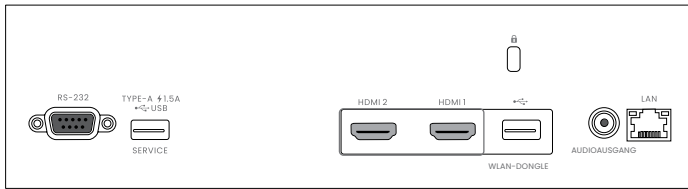

EINGANGS- UND AUSGANGSSCHNITTSTELLEN