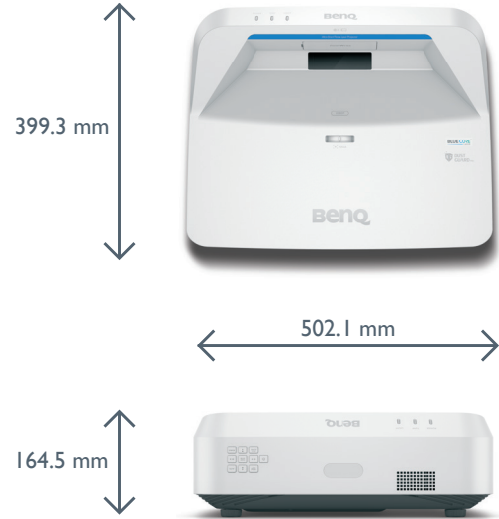

Abmessungen