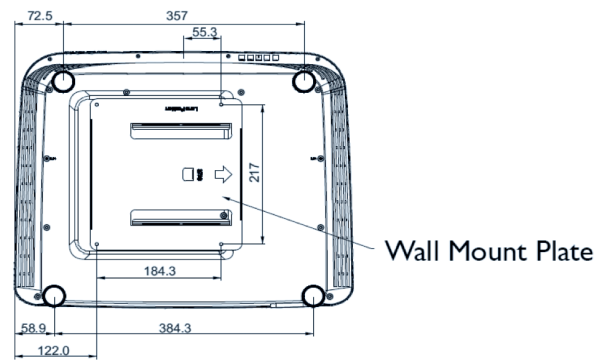

Technische Zeichnungen

Deutschland
BenQ Deutschland GmbH
Essener Straße 5
46047 Oberhausen
Deutschland
Tel.: +49 (0) 208 / 409 42-0
BenQ.de

Österreich
BenQ Deutschland GmbH
Niederlassung Österreich
Wehlstraße 27b / Stg. 2 / Top 5
1200 Wien
Tel.: +43 190 7276-0
BenQ.at

Schweiz
BenQ Deutschland GmbH
Zweigniederlassung Baden
Täferstrasse 32
5405 Baden-Dättwil
Tel.: +41 44 74399-99
BenQ.ch

©2018 BenQ Corp. Die technischen Daten können je nach Region variieren, bitte erkundigen Sie sich bei Ihrem örtlichen Händler nach den Einzelheiten. Die Eigenschaften und technischen Daten des Produkts können ohne vorherige Ankündigung geändert werden. Diese Inhalte können Firmennamen und Schutzmarken von Dritten enthalten, welche Eigentum der jeweiligen Dritten sind. Datenstand: 27/07/18/DE/AT/CH

BENQ