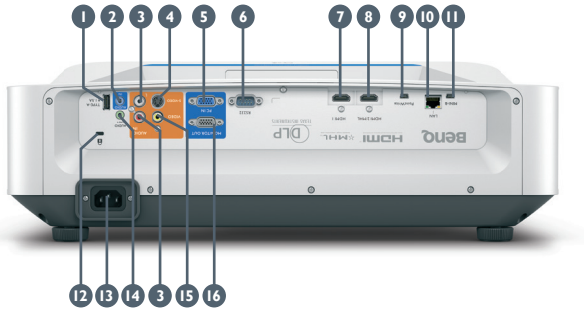

- 1 USB Type A (5V,1.5A)
- 2 Audio Input (mini jack)
- 3 Audio L/R Input (RCA)
- 4 S-Video Input
- 5 PC (D-sub 15pin)
- 6 RS232 Input (D-sub 9pin, male)
- 7 HDMI 1
- 8 HDMI 2 / MHL
- 9 USB Type mini B (For PointWrite module)
- 10 LAN (RJ45)
- 11 USB Type mini B (For service)
- 12 Kensington anti-theft lock slot
- 13 AC Power Jack
- 14 Audio Output (mini jack)
- 15 Composite Video Input (RCA)
- 16 Monitor Output (D-sub 15pin, Female)