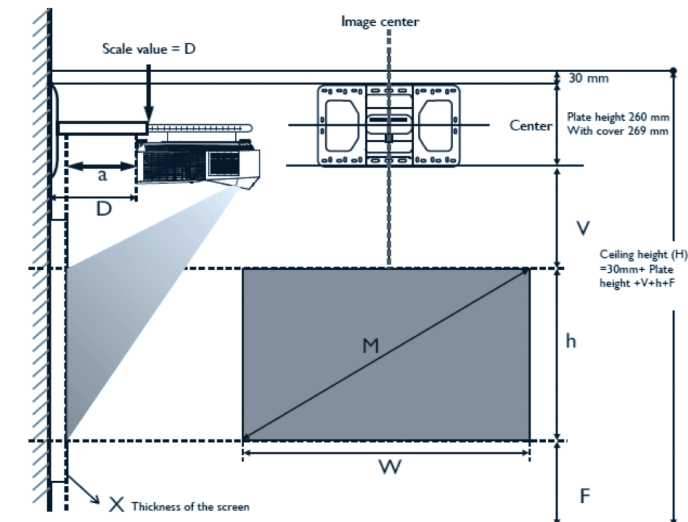

- 1 USB Type A (5V,1.5A)
- 2 Audio Input (mini jack)
- 3 Audio L/R Input (RCA)
- 4 S-Video Input
- 5 PC (D-sub 15pin)
- 6 RS232 Input (D-sub 9pin, male)
- 7 HDMI 1
- 8 HDMI 2 / MHL
- 9 USB Type mini B (For PointWrite module)
- 10 LAN (RJ45)
- 11 USB Type mini B (For service)
- 12 Kensington anti-theft lock slot
- 13 AC Power Jack
- 14 Audio Output (mini jack)
- 15 Composite Video Input (RCA)
- 16 Monitor Output (D-sub 15pin, Female)

Abmessungen

Objektivdaten

Screen size				Minimum Ceiling height	Vertical Offset	Installation distance (D)	
Diagonal (M)		Height (H)	Width (W)	H ^a	V	X ^b = 0 mm (D=a)	X ^c = 30 mm (D=a+ 30 mm)
Inch	mm	mm	mm	mm	mm	mm	mm
81	2057	1009	1793	2247	178	81	111
86	2184	1071	1904	2321	189	107	137
91	2311	1133	2015	2395	201	134	164
96	2438	1195	2125	2469	213	160	190
101	2565	1258	2236	2543	224	187	217
106	2692	1320	2347	2617	236	214	244
111	2819	1382	2457	2691	248	240	270
116	2946	1445	2568	2765	259	267	297
121	3073	1507	2679	2839	271	293	323