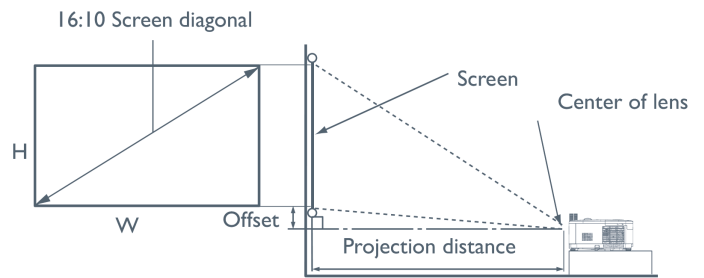

Input and Output Terminals

- 1 HDMI 2 / MHL
- 2 USB Type A (5V, 1.5A)
- 3 Microphone in (Mini jack)
- 4 Audio L/R in (RCA)
- 5 HDMI 1
- 6 S-Video in
- 7 PC (D-sub 15pin) / x2
- 8 RS232 in (D-sub 9pin, male)
- 9 LAN Port (RJ45 for Network)
- 10 USB (Type mini B)
- 11 Audio out (Mini Jack)
- 12 Audio in (Mini Jack)
- 13 Composite Video in (RCA)
- 14 Monitor out (D-sub 15pin, female)

Dimensions

Distance Chart

Size				Projection (mm)
Diagonal		W (mm)	H (mm)	
Inch	mm			
60	1524	1292	808	665
70	1778	1508	942	780
75	1905	1615	1010	835
80	2032	1723	1077	895
85	2159	1831	1144	952
90	2286	1939	1212	1010
95	2413	2046	1279	1070
100	2540	2154	1346	1126
105	2667	2262	1414	1185
110	2794	2369	1481	1245
120	3048	2585	1615	1360