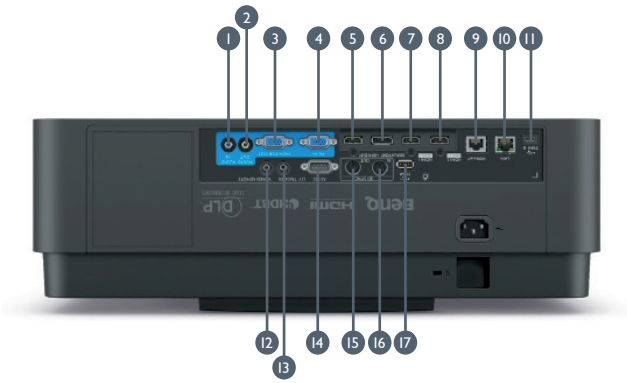

## Abmessungen

- ① Audio input (Mini Jack)
- ② Audio output (Mini Jack)
- ③ Monitor output (D-sub 15pin)
- ④ PC (D-sub 15pin)
- ⑤ HDMI output
- ⑥ Display port
- ⑦ HDMI 1 (HDCP 2.2)
- ⑧ HDMI 2 (HDCP 2.2)
- ⑨ HDBaseT (Control / Display)
- ⑩ LAN RJ45 (Control / FW Upgrade)
- ⑪ USB Typ Mini B (FW download / service)
- ⑫ Wired Remote input
- ⑬ DC 12V Trigger (3.5mm Jack)
- ⑭ RS232 (DB-9pin) input
- ⑮ 3D Sync output
- ⑯ 3D Sync input
- ⑰ USB Typ A (Power 5V/1.5A)