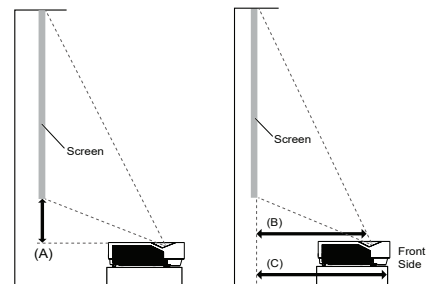

## Ein- und Ausgänge

## Abmessungen

- ① Audio input (Mini Jack)
- ② Audio output (Mini Jack)
- ③ Monitor output (D-sub 15pin)
- ④ PC (D-sub 15pin)
- ⑤ HDMI output
- ⑥ Display port
- ⑦ HDMI 1 (HDCP 2.2)
- ⑧ HDMI 2 (HDCP 2.2)
- ⑨ HDBaseT (Control / Display)
- ⑩ LAN RJ45 (Control / FW Upgrade)
- ⑪ USB Typ Mini B (FW download / service)
- ⑫ Wired Remote input
- ⑬ DC 12V Trigger (3.5mm Jack)
- ⑭ RS232 (DB-9pin) input
- ⑮ 3D Sync output
- ⑯ 3D Sync input
- ⑰ USB Typ A (Power 5V/1.5A)

473 mm

157,4 mm

480 mm

## Objektivdaten

Diagonal		Image Width		Image Height		Offset		Fix		Distance (mm)		Distance (mm)	
Inch	mm	Inch	mm	Inch	mm	Projector Top to Screen Bottom (A)	mm	Centre of Cover Glass to Screen (B)	Inch	mm	Projector Front to Screen (C)	Inch	mm
70	1778	59,4	1508	37,1	943	5,4	136	12,9	328	15,8	102		
80	2032	67,8	1723	42,4	1077	6,4	163	15,0	382	17,9	456		
87	2210	73,8	1874	46,1	1171	7,2	182	16,5	420	19,4	494		
90	2286	76,3	1939	47,7	1212	7,5	190	17,2	436	20,1	510		
100	2540	84,8	2154	53,0	1346	8,6	217	19,3	491	22,2	565		
120	3048	101,8	2585	63,6	1616	10,7	271	23,6	599	26,5	673		
150	3810	127,8	3231	79,5	2019	13,9	352	30,0	762	32,9	836		