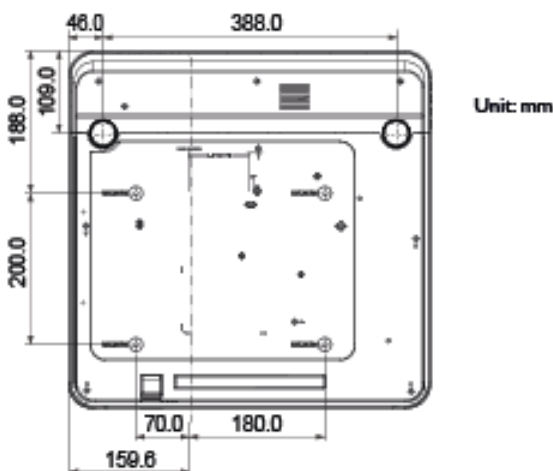

Technische Zeichnungen

Deutschland
BenQ Deutschland GmbH
Essener Straße 5
46047 Oberhausen
Deutschland
Tel.: +49 (0) 208 / 409 42-0
BenQ.de

Österreich
BenQ Deutschland GmbH
Niederlassung Österreich
Wehlstraße 27b / Stg. 2 / Top 5
1200 Wien
Tel.: +43 190 7276-0
BenQ.at

Schweiz
BenQ Deutschland GmbH
Zweigniederlassung Baden
Täferstrasse 32
5405 Baden-Dättwil
Tel.: +41 44 74399-99
BenQ.ch

©2022 BenQ Corp. Die technischen Daten können je nach Region variieren, bitte erkundigen Sie sich bei Ihrem örtlichen Händler nach den Einzelheiten. Die Eigenschaften und technischen Daten des Produkts können ohne vorherige Ankündigung geändert werden. Diese Inhalte können Firmennamen und Schutzmarken von Dritten enthalten, welche Eigentum der jeweiligen Dritten sind. Datenstand: 25/03/22/DE/AT/CH

BENQ