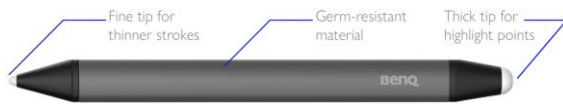

Stifte:

BenQ liefert die RM03-Serie wird mit einem Paar keimresistenter Stifte, mit denen die Anwender gleichzeitig in verschiedenen Farben schreiben können.