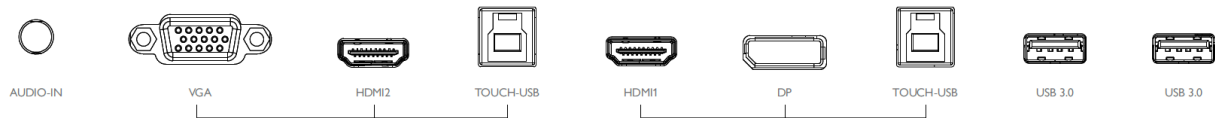

Datenblatt

Ein- und Ausgänge:

Front

Bedientasten

Unten

Seitlich

Abmessungen:

Änderungen vorbehalten

Letzte Änderung am 24.02.2022

Aktuelle Datenblätter unter: www.BenQ.de, www.BenQ.at und www.BenQ.ch

BenQ Deutschland GmbH, Essener Straße 5, 46047 Oberhausen

BenQ Deutschland GmbH, Niederlassung Österreich, Wehlistraße 27b/Stg. 2 DG/ Top5, 1200 Wien

BenQ Deutschland GmbH, Oberhausen, Zweigniederlassung Baden, Täferstrasse 32, 5405 Baden-Dättwil

Because it matters