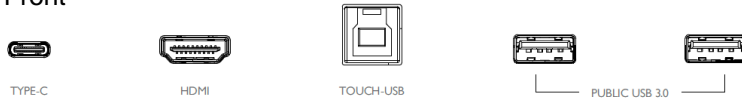

Datenblatt

Ein- und Ausgänge:

Front