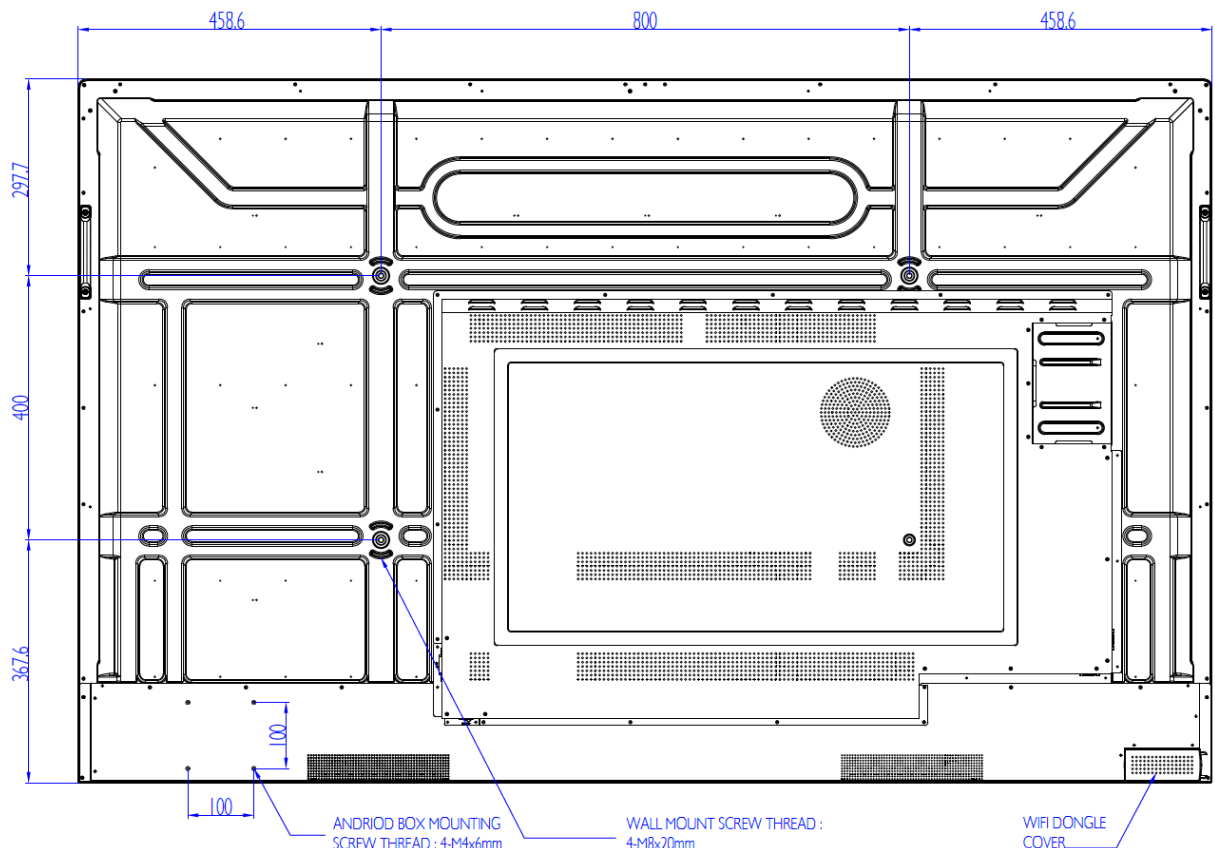

Abmessungen:

Änderungen vorbehalten

Letzte Änderung am 24.02.2022

Aktuelle Datenblätter unter: www.BenQ.de, www.BenQ.at und www.BenQ.ch

BenQ Deutschland GmbH, Essener Straße 5, 46047 Oberhausen

BenQ Deutschland GmbH, Niederlassung Österreich, Wehlistraße 27b/Stg. 2 DG/ Top5, 1200 Wien

BenQ Deutschland GmbH, Oberhausen, Zweigniederlassung Baden, Täferstrasse 32, 5405 Baden-Dättwil

Because it matters