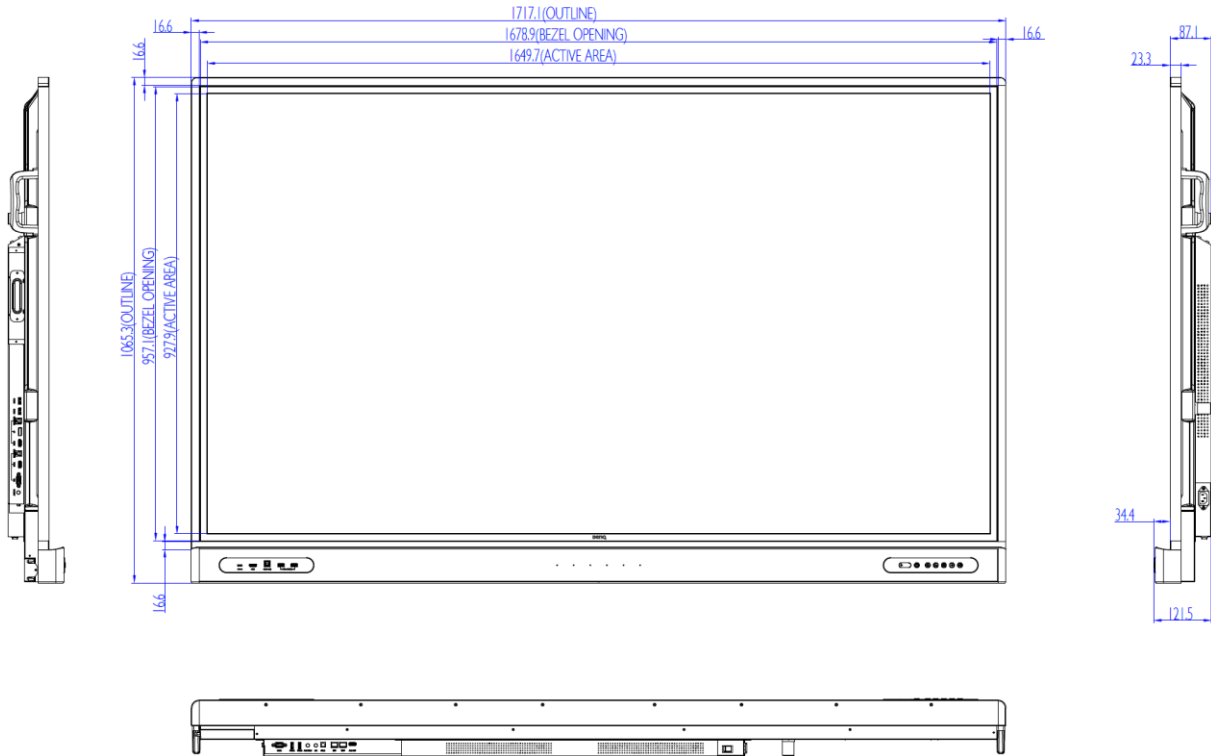

Datenblatt