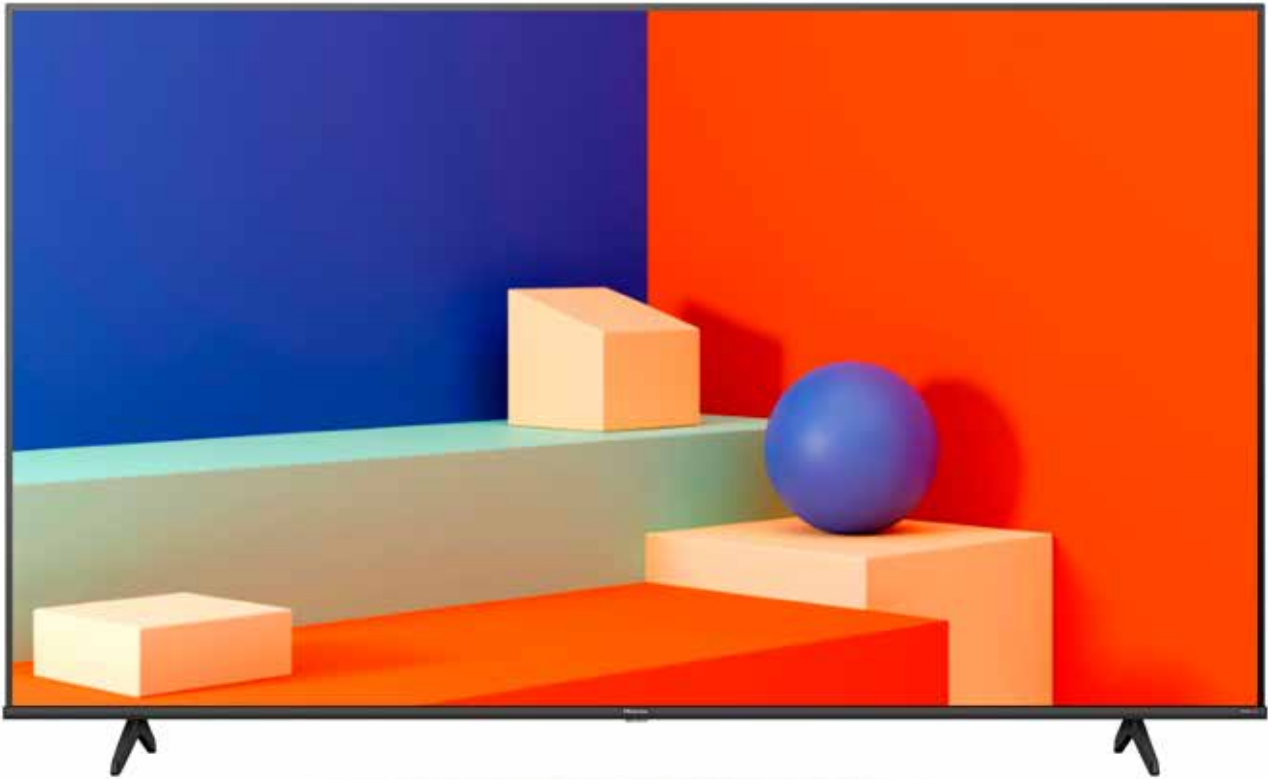

ESSENTIAL

4K UHD – Atemberaubend klar und brillant

UHD 4K

75A6K

Ultrascharf mit 4K Ultra HD

Detailreiche Bilder in 4K Ultra HD. 4-mal so scharf wie Full HD: ultrafeine Details in der 4K UHD-Auflösung von 3840 x 2160 Pixeln. 4K Ultra HD ermöglicht scharfe Bilder mit überragender Tiefe, flüssigen Bewegungen und kontrastreichen, lebendigen Details.

Modernste HDR Technologie

Die HDR Technologie (Dolby Vision, HDR10, HDR10+ decoding, HLG) ermöglicht einen extraweiten Farbraum, sodass Bilder mit hohem Dynamikumfang dargestellt werden. Für den Zuschauer werden so feinste Details sichtbar.