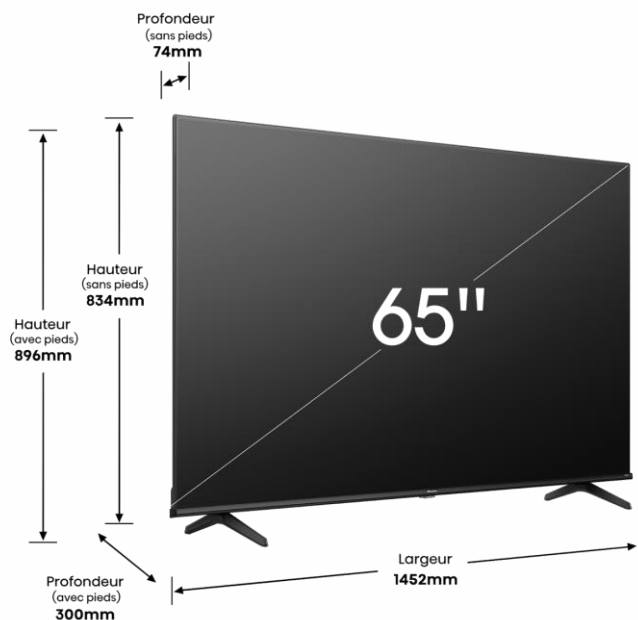

IMAGE

Taille de l'écran	65" – 164 cm
Résolution de l'écran	Ultra HD (3840x2160)
Technologie d'affichage	Direct LED
Fréquence native de la dalle	60 Hz

TRAITEMENT DE L'IMAGE

HDR	Oui
Compatibilité formats HDR	Dolby Vision, HDR10+(decoding), HDR10, HLG
Upscaling Ultra HD	Oui
Compatible couleurs 10 bits	Oui
Format de décodage	VP9, HEVC (H.265)
Mode(s) Cinéma	Oui
Mode Filmmaker*1	-
IMAX Enhanced	-
Mode Sport	Oui
Mode Jeu (Plus)	Oui
Input lag en Mode Jeu	10 ms

CONNECTIQUES

Prises HDMI	3 x HDMI 2.0
Dont HDMI compatible ARC/eARC	Oui (eARC)
Compatible VRR (Variable refresh rate)	Oui
Compatible Mode Jeu Auto (ALLM)	Oui
Prises USB Multimédias	2
Sortie Audio S/PDIF	1 (Optique)
Entrée Audio (L/R)	1
Prise casque	1
Prises antennes	2
Entrée Composite (AV)	1
Ethernet (RJ45)	1

RECEPTION ET FONCTIONNALITE

Tuner	DVB-T2/C/S2
Certification Fransat	Oui
Hbbtv	Oui
Common Interface (CI+)	Oui
Contrôle Parental	Oui
PVR	-
Timeshift	-
Mode Hôtel	Oui

DESIGN

Finesse du cadre	Sans bord
Finition	Brossé – Noir
Pied central	-
Système de management des câbles	-

SMART TV

Smart TV	Oui (VIDAA U6)
Assistant vocal intégré	Oui (Alexa/VIDAA Voice)*
Contrôle vocal via télécommande	Oui
Navigateur internet	Oui
Lecteur multimédia	Oui (Vidéo/Audio/Photo)
Wifi intégré	Oui
Airplay	Oui
Bluetooth	Oui (Audio, Souris, Clavier)
Partage de contenus (DLNA)	Oui
Partage d'écran	Oui (PC, Tablette, Mobile)
Application pour smartphone	RemoteNOW (Android & iOS)
Magasin d'applications	Oui
Mode d'image automatique via IA	-
Vidaa ART	Oui
Applications en accès direct sur la télécommande	Oui (Netflix, Youtube, Prime Vidéo, Rakuten.tv, Canal+ et Molotov)

SON

Puissance des haut-parleurs	2 x 10 W
Effet surround	-
Dolby Atmos	-
DTS Virtual:X™	Oui
Dolby Audio	Oui
Compatibilité AC-4	Oui
Égaliseur	Oui (Paramètres avancés)

FORMATS SUPPORTÉS

Vidéo	.avi, mp4, mov, mkv, mpg, mpeg, vob, flv, webm, ogm
Audio	.wma, mp4, FLAC, MP2, MP3 music (mp3 aac wma wav)
Image	.jpeg, .bmp, .PNG, .GIF

DONNEES ENERGETIQUE

Alimentation	100V-240V 50Hz
Classe énergétique en SDR	F
Classe énergétique en HDR	G
Consommation en veille	≤0.5 W
Consommation en SDR	98 kWh/1000h
Consommation en HDR	140 kWh/1000h
Quantité de mercure	0 mg
Présence de plomb	Oui
Arrêt programmable	Oui
Mise en veille automatique	Oui

ACCESSOIRES FOURNIS

Télécommande	Télécommande vocale (ERF2L36H)
Piles pour télécommande	AAAx2
Compatibilité fixation VESA (mm)	400x300 mm
Câble d'alimentation	Oui

SPECIFICITES TECHNIQUES

Référence	65A6K
EAN	6942147491539
Dimension du carton (L*P*H, en mm)	1602x161x996 mm
Dimension du produit avec les pieds	1452x300x896 mm
Dimension du produit sans les pieds	1452x74x834 mm
Écartement du/des pied(s)	1164 mm
Poids du produit + carton	24.5 kg
Poids du produit avec pieds	16.7 kg
Poids du produit sans pieds	16.5 kg

*1 Mise à jour via OTA.

*2 peut ne pas être disponible au moment de l'achat.