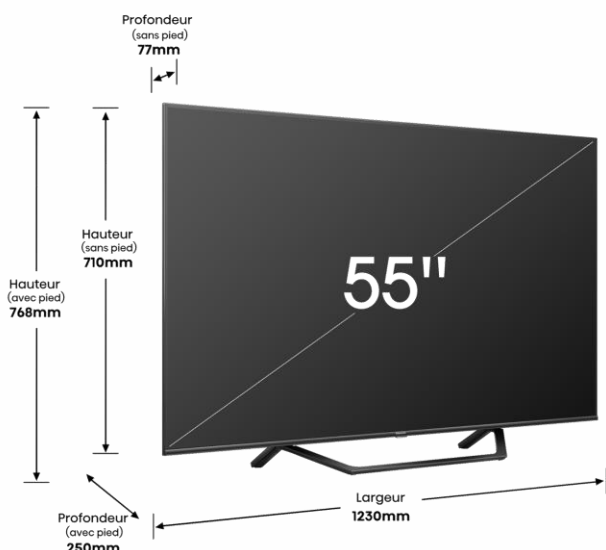

IMAGE

Taille de l'écran	55" – 139 cm
Résolution de l'écran	Ultra HD (3840x2160)
Technologie d'affichage	QLED - Direct LED
Fréquence native de la dalle	50Hz / 60 Hz

TRAITEMENT DE L'IMAGE

HDR	Oui
Compatibilité formats HDR	Dolby Vision, HDR10+, HDR10, HLG
Capteur de luminosité	Oui
Compensation de mouvement (MEMC)	Oui
Upscaling Ultra HD	Oui
Spectre Colorimétrique Elargi	Oui
Quantum Dot (QLED)	Oui (Hisense QLED)
Compatible couleurs 10 bits	Oui
Format de décodage	VP9, HEVC (H.265)
Mode(s) Cinéma	Oui
Mode Filmmaker*1	-
IMAX Enhanced	-
Mode Sport	Oui
Mode Jeu	Oui
Input lag en Mode Jeu	12 ms

CONNECTIQUES

Prises HDMI	3 x HDMI 2.0
Dont HDMI compatible ARC/eARC	1 (eARC)
Compatible VRR (Variable refresh rate)	Oui
Compatible Mode Jeu Auto (ALLM)	Oui
Prises USB Multimédias	2
Sortie Audio S/PDIF	1 (Optique)
Entrée Audio (L/R)	1
Prise casque	1
Prises antennes	2
Entrée Composite (AV)	1
Ethernet (RJ45)	1

RECEPTION ET FONCTIONNALITE

Tuner	DVB-T2/C/S2
Certification Fransat	Oui
Hbbtv	Oui
Common Interface (CI+)	Oui
Contrôle Parental	Oui
PVR	Oui
Timeshift	Oui
Mode Hôtel	Oui

DESIGN

Finesse du cadre	Sans bord
Finition	Effet métal – Dark Grey
Pied central	Oui
Système de management des câbles	Oui

SMART TV

Smart TV	Oui (VIDAA U6)
Assistant vocal intégré	Oui (Alexa / VIDAA Voice)
Contrôle vocal via télécommande	Oui
Navigateur internet	Oui
Lecteur multimédia	Oui (Vidéo/Audio/Photo)
Wifi intégré	Oui
Bluetooth	Oui (Audio, Souris, Clavier)
Partage de contenus (DLNA)	Oui
Partage d'écran	Oui (PC, Tablette, Mobile)
Magasin d'applications	Oui
Mode d'image automatique via IA	Oui
Vidaa ART	Oui
Applications en accès direct sur la télécommande	Oui (Netflix, Youtube, Prime Vidéo, Rakuten.tv et Molotov...)

SON

Puissance des haut-parleurs	2x10 W
Effet surround	Oui
Dolby Atmos	Oui
Dolby Audio	Oui
Compatibilité AC-4	Oui
Égaliseur	Oui (Paramètres avancés)

FORMATS SUPPORTÉS

Vidéo	.avi, .mp4, .mov, .mkv, .mpg, .mpeg, .vob, .flv, .webm, .ogm
Audio	.wma, .mp4, .FLAC, .MP2, .MP3 music (mp3 aac wma wav)
Image	.jpeg, .bmp, .PNG, .GIF

DONNEES ENERGETIQUE

Alimentation	100V-240V 50Hz
Classe énergétique en SDR	G
Classe énergétique en HDR	G
Consommation en veille	≤0.5 W
Consommation en SDR	83 W kWh/1000h
Consommation en HDR	130 W kWh/1000h
Quantité de mercure	0 mg
Présence de plomb	Oui
Arrêt programmable	Oui
Mise en veille automatique	Oui

ACCESSOIRES FOURNIS

Télécommande	Télécommande vocale (ERF2L36H)
Piles pour télécommande	AAAx2
Compatibilité fixation VESA (mm)	300x200 mm
Câble d'alimentation	Oui

SPECIFICITES TECHNIQUES

Référence	55A7KQ
EAN	6942147492703
Dimension du carton (L*P*H, en mm)	1362x145x881mm
Dimension du produit avec les pieds	1230x250x768 mm
Dimension du produit sans les pieds	1230x77x710mm
Poids du produit + carton	19 kg
Poids du produit avec pieds	13 kg
Poids du produit sans pieds	12.3 kg

*1 peut ne pas être disponible au moment de l'achat

2 Prise en charge des spécifications HDMI2.1 : ALLM, eARC, VRR.

Le taux de rafraîchissement varie de 48Hz-60Hz sous une résolution de 4K.