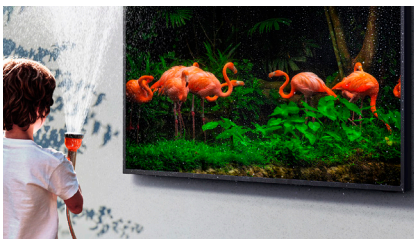

La TV QLED per esterni.

Ultra Bright Picture Quality
Quantum HDR 2000
Strato antiriflesso

Direct Full Array 16x
Illuminazione diretta
dello sfondo

Weather Resistant Durability (IP55)
Protezione da acqua e polvere
IP56 Telecomando