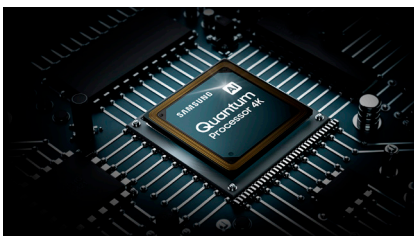

Quantum Processor 4K
Upscaling 4K AI
Ottimizza l'immagine e il suono