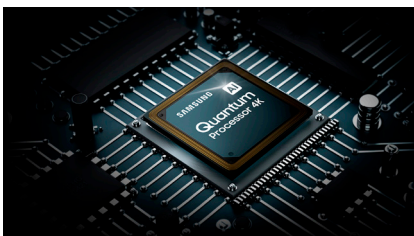

TV « QLED » pour dehors.

Ultra Bright Picture Quality
Quantum HDR 2000
Couche anti-reflets

Direct Full Array 16x
Rétro-éclairage direct

Weather Resistant Durability (IP55)
À l'abri de l'eau et des poussières
télécommande IP56

100 % Color Volume
Parfait rendu de chaque teinte

Quantum Processor 4K
Upscaling 4K AI
Pour une qualité d'image
et de son optimale

Smart TV Built-In
Pour pouvoir profiter aussi de contenus
visuels mobiles (applis Smartphone)