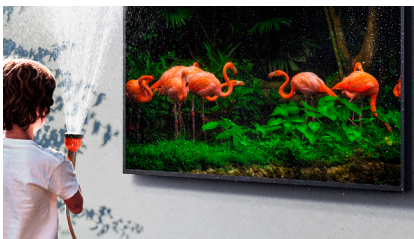

TV « QLED » pour dehors.

Ultra Bright Picture Quality
Quantum HDR 2000
Couche anti-reflets

Direct Full Array 16x
Rétro-éclairage direct

Weather Resistant Durability (IP55)
À l'abri de l'eau et des poussières
télécommande IP56

100 % Color Volume
Parfait rendu de chaque teinte

Quantum Processor 4K
Upscaling 4K AI
Pour une qualité d'image
et de son optimale

Smart TV Built-In
Pour pouvoir profiter aussi de contenus
visuels mobiles (applis Smartphone)