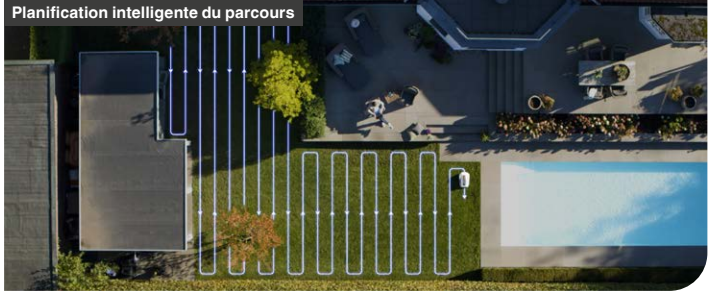

Planification intelligente du parcours

La planification intelligente du parcours assure l'efficacité de la tonte pour une pelouse bien entretenue

Grâce à sa technologie de pointe, le GOAT est capable de se déplacer sur votre pelouse avec précision, garantissant que chaque brin d'herbe est parfaitement coupé. Adieu les coupes irrégulières et les manques. De plus, sa conception sans câble permet un déplacement aisé et un entretien sans problème. Dites adieu à l'entretien fastidieux de la pelouse et bonjour à un jardin parfaitement entretenu avec notre robot tondeuse.