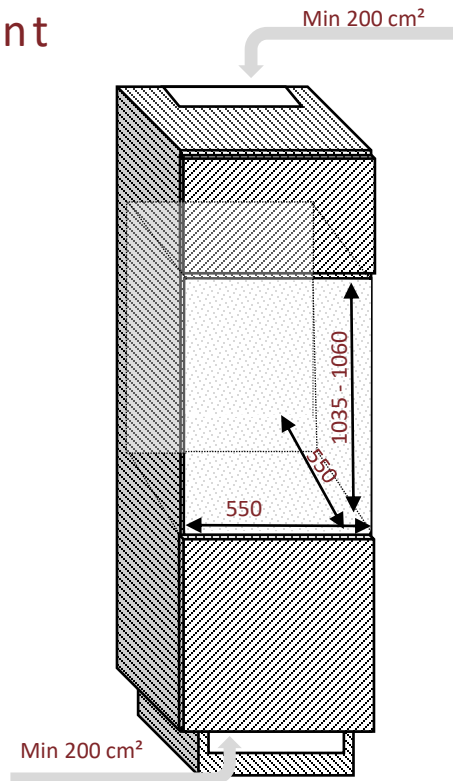

# Schéma d'encastrement

avintage

## AVI76CDZ

Cave de service  
Intégrable en colonne

**Niche 105**  
Simple zone  
76 bouteilles

### Débordement de la porte

Côté charnière, laisser 10,5mm entre le corps de la cave et le meuble

### Dimensions nettes

LxPxH

589 x 557 x 1055