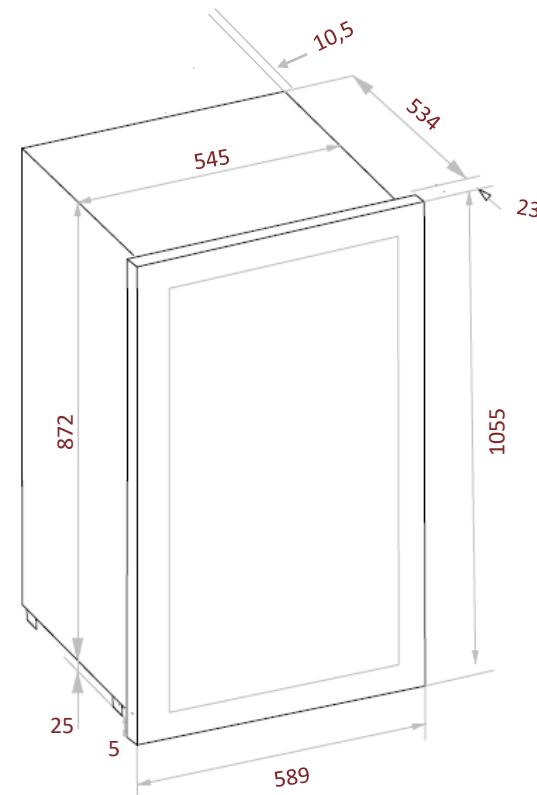

www.avintage.com

Hauteur pieds
réglables: 8 mm

Données en
millimètres