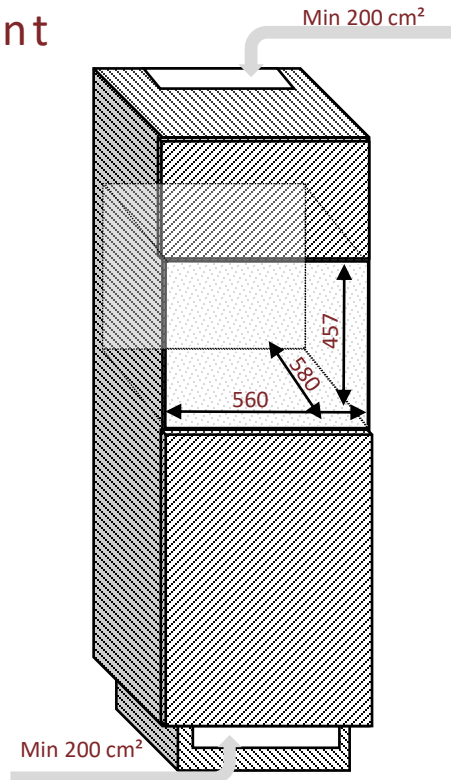

# Schéma d'encastrement

## **Débordement de la porte**

Débordement de la porte par rapport au corps de la cave

Haut et bas: 12,5 mm

Droite et gauche: 22,5 mm

## **Dimensions nettes**

LxPxH

595 x 570 x 815

# AVI24S2X

Cave de service  
Intégrable en colonne

**Niche 45**

Simple zone  
24 bouteilles

Hauteur pieds  
réglables: 10 mm

Données en  
millimètres