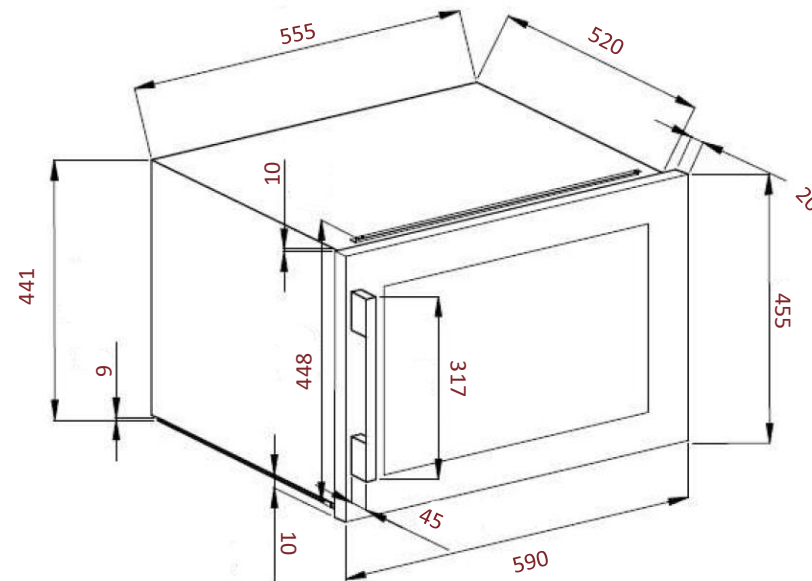

## **Débordement de la porte**

Débordement de la porte par rapport au corps de la cave

Haut et bas: 12,5 mm

Droite et gauche: 22,5 mm

## **Dimensions nettes**

LxPxH

595 x 570 x 815

# AVI24S2X

Cave de service  
Intégrable en colonne

**Niche 45**

Simple zone  
24 bouteilles

Hauteur pieds  
réglables: 10 mm

Données en  
millimètres