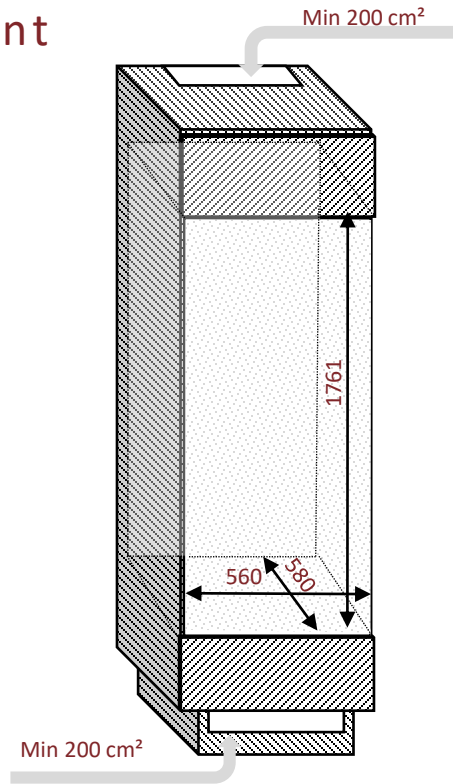

Schéma d'encastrement

Poignée

Poignée ton sur ton

Débordement de la porte

Débordement de la porte par rapport au corps de la cave

Haut et bas: 29 mm

Droite: 19 mm et gauche: 21 mm

Dimensions nettes

LxPxH

595 x 557 x 1788

Ventilation

Laisser des ventilations hautes et basses pour le bon fonctionnement de l'appareil

www.avintage.com

avintage ●●● — FR

AVI98AC3ZI

Cave de service
Intégrable en colonne

Niche 178

Triple zone
97 bouteilles

Hauteur pieds
réglables: 15 mm

Données en
millimètres