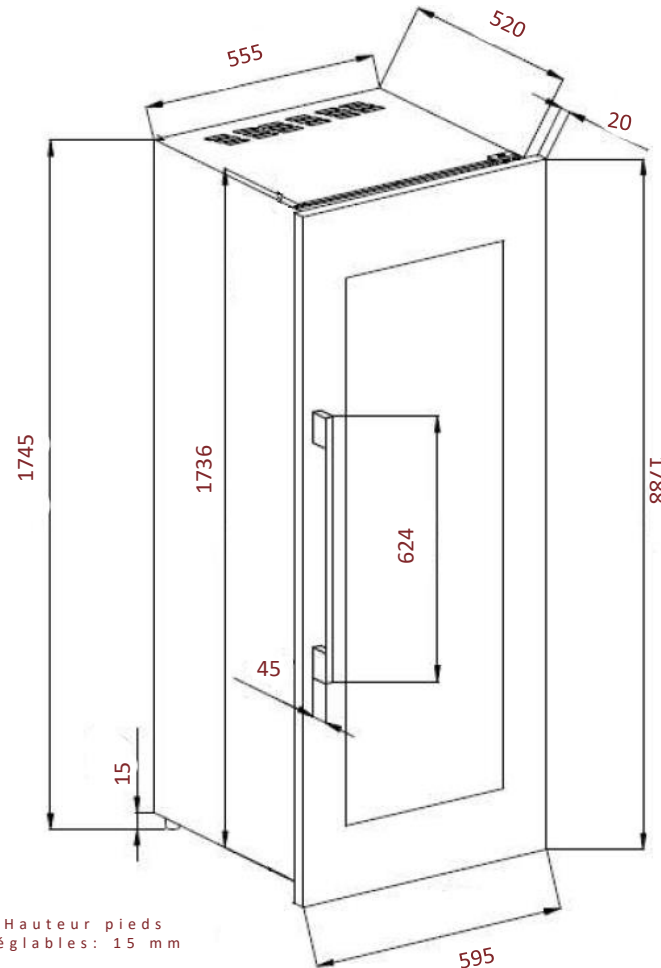

Schéma d'encastrement

Poignée

Poignée ton sur ton

Débordement de la porte

Débordement de la porte par rapport au corps de la cave

Haut et bas: 29 mm

Droite: 19 mm et gauche: 21 mm

Dimensions nettes

LxPxH

595 x 557 x 1788

Ventilation

Laisser des ventilations hautes et basses pour le bon fonctionnement de l'appareil

www.avintage.com

avintage ●●● — FR

AVI98AC3ZI

Cave de service
Intégrable en colonne

Niche 178

Triple zone
97 bouteilles

Hauteur pieds
réglables: 15 mm

Données en
millimètres