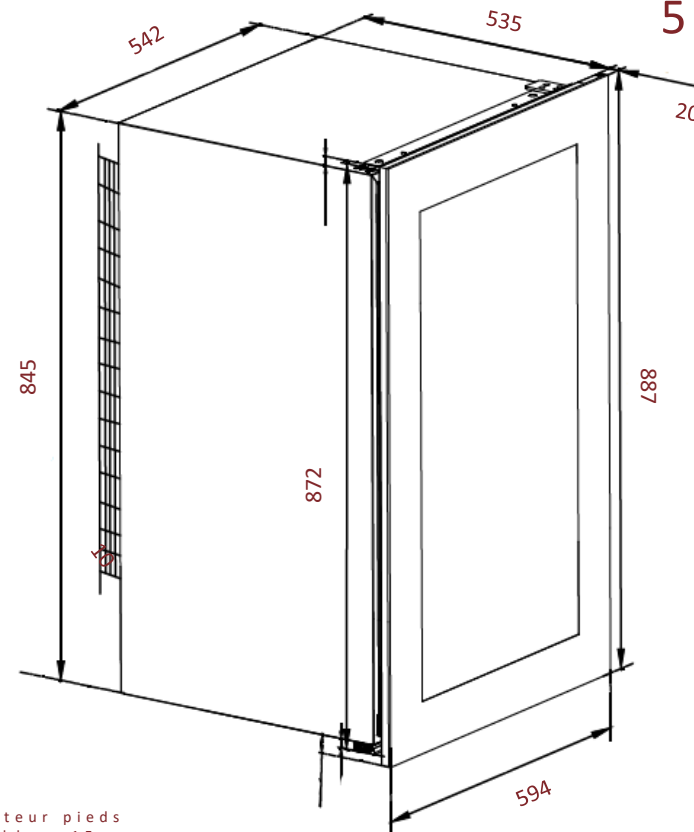

## Débordement de la porte

Débordement de la porte par rapport au corps de la cave

Haut: 19,5 mm et bas: 22,5 mm

Droite et gauche: 22,5 mm

Débordement de la porte sur le meuble

Haut et bas: 3 mm

Droite et gauche: 16 mm

## Dimensions nettes

LxPxH

594 x 555 x 887

## Ventilation

Laisser des ventilations hautes et basses pour le bon fonctionnement de l'appareil

[www.avintage.com](http://www.avintage.com)

Hauteur pieds  
réglables: 15 mm

Données en  
millimètres