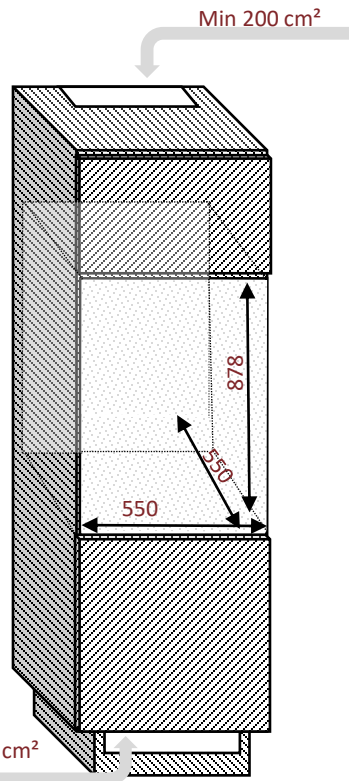

# AVI48PREMIUM

Cave de service  
Intégrable en colonne

**Niche 88**

Double zone  
52 bouteilles

## Débordement de la porte

Débordement de la porte par rapport au corps de la cave

Haut: 19,5 mm et bas: 22,5 mm

Droite et gauche: 22,5 mm

Débordement de la porte sur le meuble

Haut et bas: 3 mm

Droite et gauche: 16 mm

## Dimensions nettes

LxPxH

594 x 555 x 887