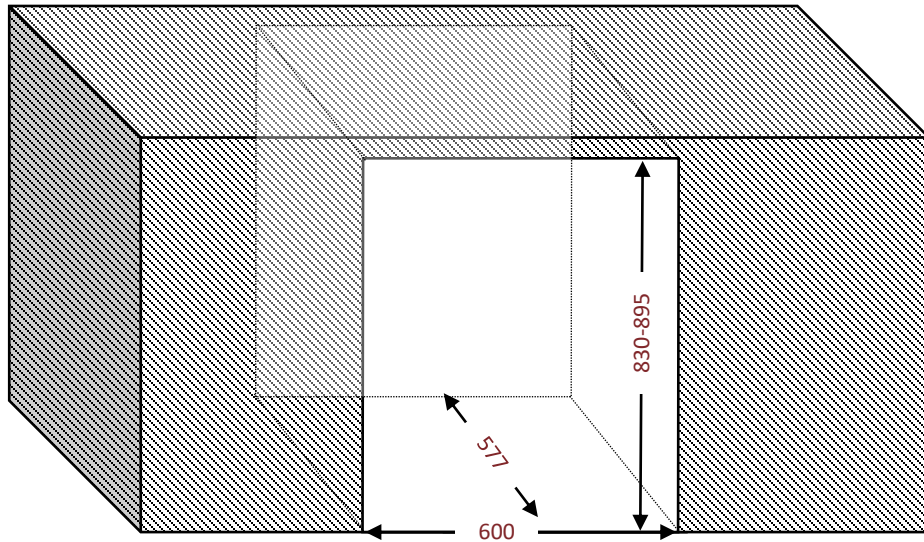

AVU53PREMIUM

Cave de service
Encastrable **sous plan 60 cm**
Double zone
53 bouteilles

PUSH-PULL

Ouverture facilitée avec le push-pull électronique

Grille d'aération

Amovible, possibilité de mettre une plinthe ajourée

Passage de plomberie

Un espace à l'arrière de la cave pour faciliter l'encastrement

Dimensions nettes

LxPxH

595 x 570 x 820