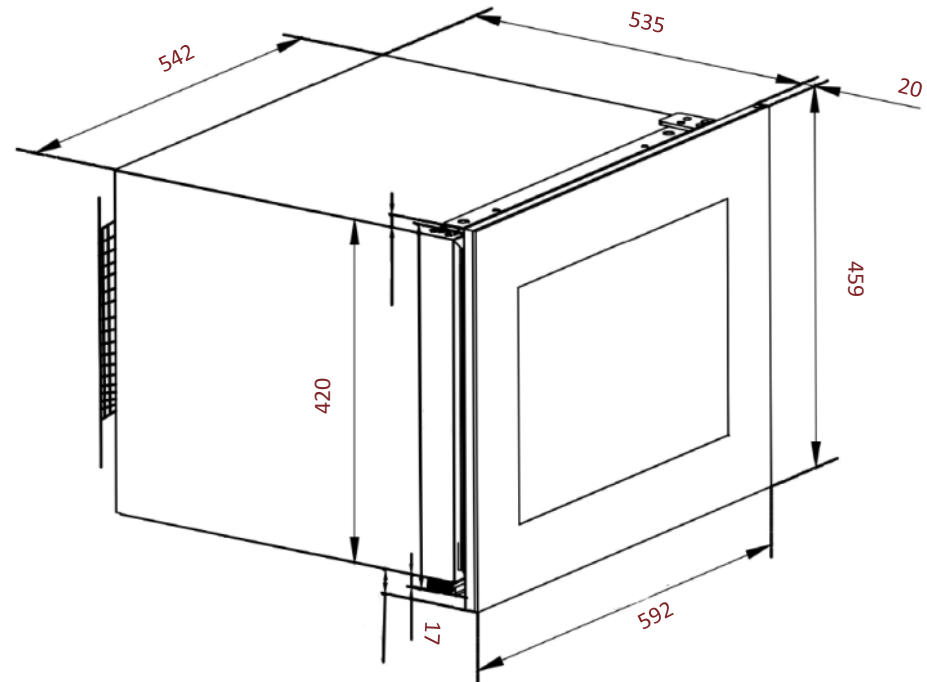

AVI24PREMIUM

Cave de service
Intégrable en colonne

Niche 45

Simple zone
24 bouteilles

PUSH-PULL

Ouverture facilité avec le push-pull mécanique

Débordement de la porte

Débordement de la porte par rapport au corps de la cave

Haut : 19,5 mm et bas: 19,5 mm

Droite et gauche: 26,0 mm

Débordement de la porte sur le meuble

Haut: 4,5 mm et bas: 4,5 mm

Droite et gauche: 16.0 mm

Dimensions nettes

LxPxH

592 x 555 x 459

Ventilation

Laisser des ventilations hautes et basses pour le bon fonctionnement de l'appareil

www.avintage.com

Hauteur pieds
réglables: 15 mm

Données en
millimètres