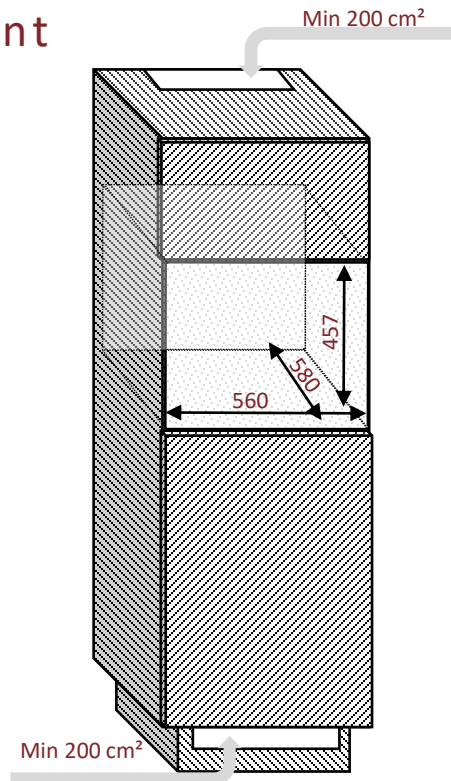

AVI24PREMIUM

Cave de service
Intégrable en colonne

Niche 45

Simple zone
24 bouteilles

PUSH-PULL

Ouverture facilité avec le push-pull mécanique

Débordement de la porte

Débordement de la porte par rapport au corps de la cave

Haut : 19,5 mm et bas: 19,5 mm

Droite et gauche: 26,0 mm

Débordement de la porte sur le meuble

Haut: 4,5 mm et bas: 4,5 mm

Droite et gauche: 16.0 mm

Dimensions nettes

LxPxH

592 x 555 x 459

Ventilation

Laisser des ventilations hautes et basses pour le bon fonctionnement de l'appareil

www.avintage.com

Hauteur pieds
réglables: 15 mm

Données en
millimètres