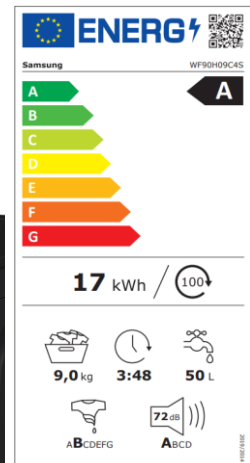

### Spart Energie und Zeit

- 24 Waschprogramme
- Energieeffizienzklasse A
- Schleuderwirkungsklasse B
- Waschwirkungsklasse A
- 10 Jahre Garantie auf den Digital Inverter Motor

### AI Home

Das 7-Zoll-Display schlägt dir passende Waschprogramme vor - basierend auf deinen Gewohnheiten und saisonalen Bedürfnissen. Nach jedem Durchgang erhältst du einen individuellen Energie- und Wasserverbrauchsbericht in der SmartThings App. Mit Bixby Sprachsteuerung brauchst du nur zu sagen, was du willst. Starte Programme, passe Einstellungen an oder erhalte gesprochene Updates - ganz ohne einen Finger zu rühren.

<b>Aussehen</b>	
Gehäusefarbe	Inox Schwarz
Türfarbe	Schwarz
Bedienfeld	7" Touch LCD
Sprachen Bedienelement	DE   FR   IT   EN (21 Sprachen)
Türöffnung (cm)	33.2
<b>Ausstattung</b>	
Digital Inverter Motor	Ja
ecobubble Technologie	Ja
Antivibrationstechnologie	Ja (VRT)
Keramikheizstab	-
Trommeltyp	Swirl
Trommelvolumen (l)	71.5
Beleuchtete Trommel	-
<b>Funktionen</b>	
Smart Things	Ja
QuickDrive	Ja
Q-Bubble	Ja
AddWash	-
AI Control	Ja
AI Wash	Ja
AI EcoBubble	Ja
Auto Dispense	Ja
WiFi	Ja
Super Speed 39'	Ja
Auto Open Door	-
<b>Programme</b>	
	Ablassen • Schleudern
	Active wear
	AI Wash+
	Babypflege
	Baumwolle
	Bettwäsche
	Bewölkter Tag
	Buntwäsche
	Denim
	Eco 40-60
	Feinwäsche
	Handtücher
	Hemden
	Hygiene Dampf
	Less MicroFiber
	Mix load
	Outdoor
	Schnelle Wäsche 15'
	Silent Wash
	Spülen • Schleudern
	SuperSpeed
	Synthetik
	Trommelreinigung (Drum clean +)
	Wolle
<b>Temperaturauswahl (°C)</b>	
Kalt	20   30   40   60   90
<b>Schleuderdrehzahl (U/min)</b>	
0	400   800   1000   1200   1400
<b>Geräusch (db (A))</b>	
Waschen	53
Schleudern (Klasse)	72 (A)
<b>Sicherheit</b>	
Kindersicherung	Ja
Anti-Schaum-Kontrolle	Ja
Überhitzungskontrolle	Ja
Selbstdiagnosesystem	Ja (SmartThings)
Flusensieb	Ja
Aqua-Stopp-Schlauch	Ja
Lecksensor (Wanne)	Ja
<b>Verpackung</b>	
Höhe   Breite   Tiefe (cm)	89   67   68.8
Gewicht (kg) (Gerät und Verpackung)	79
<b>Zubehör</b>	
Stacking Kit	SKK-ZSD