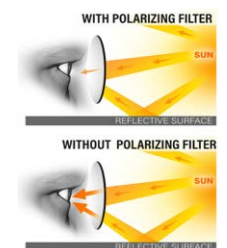

POLARFLEX LENTE POLARIZZATA - POLARIZED LENS

IT L'occhio umano non riesce a scindere i raggi luminosi orizzontali e verticali di cui è composta la luce. Le lenti polarizzate contengono una speciale "filtro polarizzante" che assorbe la luce orizzontale, responsabile dell'abbagliamento e degli effetti di distorsione delle immagini e lascia passare solo la luce verticale. L'utilizzo di lenti polarizzate garantisce una visione ottimale, una corretta percezione dei colori e del contrasto e un comfort maggiore grazie all'assorbimento dei riflessi che normalmente affaticano l'occhio.

EN Human eye cannot separate the horizontal rays from the vertical rays composing the light. Polarized lens contains a special "polarizing filter", which absorbs the horizontal rays, responsible of glare and image distortions, and keeps the vertical rays only. Polarized lens assures the best vision, the right colours and contrast perception and a bigger comfort, as it absorbs the glares that normally strain the eye.