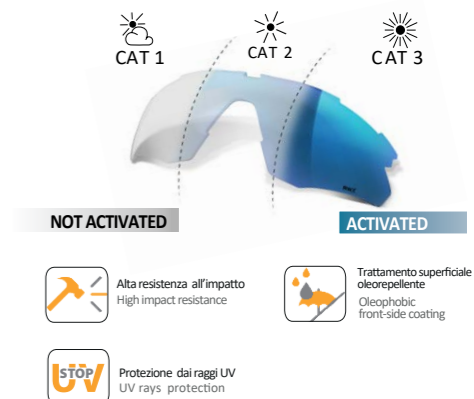

Le molecole fotocromatiche sono direttamente incorporate nella massa del polimero e inserite sulla superficie più esterna della lente, garantendo un controllo fotocromatico duraturo e ottimale. In particolare, la lente RWX by NXT® assicura una cinetica veloce sia in fase di attivazione che in fase di schiarimento. La lente RWX by NXT® è versatile con passaggio dalla categoria 1, quando non attivata, in presenza di condizioni di minor luminosità, alla categoria 3, se attivata, in presenza di condizioni di maggiore luminosità.

Oltre alle proprietà tecniche, la lente RWX by NXT® migliora anche l'aspetto di chi la indossa. Dalla lucentezza sottile, quando non attivata, all'aspetto blu intenso in condizioni di maggiore luminosità. Questo trattamento multistrato contribuisce inoltre a proteggere dal riverbero riducendo quindi l'affaticamento oculare. In aggiunta, la lente RWX by NXT® è sottoposta a un trattamento superficiale oleorepellente che fa sì che polvere ed acqua scivolino via facilmente dalla superficie esterna della stessa, prevenendo inoltre la formazione di graffi, macchie ed impronte digitali.