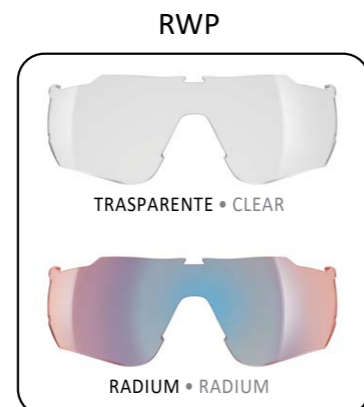

IN DOTAZIONE 016
INCLUDED WITH

RIM 016

IL SECONDO RIM IN DOTAZIONE E' TONO SU TONO • NON FORNITO NELLA VERSIONE ITA
SECOND RIM IN MATCHING FRAME COLOUR INCLUDED • NOT INCLUDED IN THE ITA VERSION

LENTI IN DOTAZIONE - SPARE LENSES

POLARFLEX RWP

RW_{nyxt}
CAT.1-3

IN DOTAZIONE DUE LENTI
WITH TWO SPARE LENSES

016

VIDEO 3D

3D MOVIE

BIANCO • RW BLU
WHITE • RW BLUE

NERO • RW VERDE
BLACK • RW GREEN

ITA
ITA RWP
ITA RWX

POLARFLEX RWP
RW_{nyxt}

BIANCO • RW ROSSO
WHITE • RW RED

BIANCO • RW BLU
WHITE • RW BLUE

LIME • RW NERO
LIME • RW BLACK

RW
RWP
RWX

POLARFLEX RWP
RW_{nyxt}

TURCHESE • RW GIALLO
TURQUOISE • RW YELLOW

VERDE • RW BLU
GREEN • RW BLUE

NERO • RW ROSSO
BLACK • RW RED

RW
RWP
RWX

POLARFLEX RWP
RW_{nyxt}

NERO • RW NERO
BLACK • RW BLACK

NERO • RW VERDE
BLACK • RW GREEN

NERO • RW GIALLO
BLACK • RW YELLOW

RW
RWP
RWX

POLARFLEX RWP
RW_{nyxt}