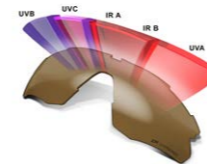

- RW
- RWP
- RWX

POLARFLEX RWP
RW next

IR-INFRARED

PROTEZIONE TOTALE DAI RAGGI ULTRAVIOLETTI
TOTAL PROTECTION FROM ULTRAVIOLET RAYS

RW next

LENTE FOTOCROMATICA SPECCHIATA
MIRROR PHOTOCROMIC LENS

POLARFLEX RWP

LENTE POLARIZZATA SPECCHIATA RW
MIRROR POLARIZED LENS

IR-INFRARED

PROTEZIONE TOTALE DAI RAGGI ULTRAVIOLETTI
TOTAL PROTECTION FROM ULTRAVIOLET RAYS

RW next

LENTE FOTOCROMATICA SPECCHIATA
MIRROR PHOTOCROMIC LENS