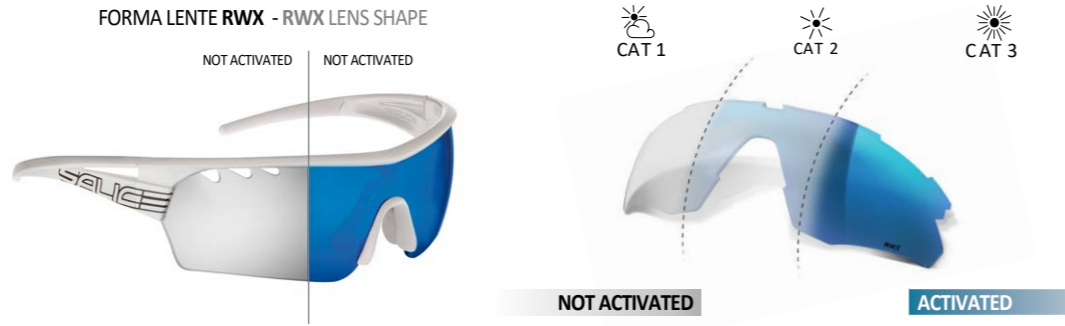

POLARFLEX RWP
RW_{nyxt}

IR-INFRARED

PROTEZIONE TOTALE
DAI RAGGI ULTRAVIOLETTI
TOTAL PROTECTION FROM
ULTRAVIOLET RAYS

FORMA LENTE IR - IR LENS SHAPE

FORMA LENTE RWX - RWX LENS SHAPE

RWX next
LENTE FOTOCROMICA SPECCHIATA
MIRROR PHOTOCROMIC LENS