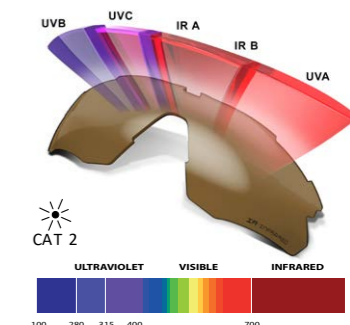

IR-INFRARED LENTE IR INFRARED - IR INFRARED LENS

IT Per la massima protezione dell'occhio dalle radiazioni ottiche, è disponibile la lente tecnica IR infrared. La lente IR blocca totalmente l'assorbimento dei raggi ultravioletti (UV-A, UV-B, UV-C), responsabili di patologie quali cataratta, degenerazione retinica e fotocheratocongiuntivite. Blocca inoltre l'assorbimento della luce blu (380-550 nm), responsabile di fotoretinite. Blocca l'assorbimento dei raggi infrarossi (IR-A), che provocano danni termici e inducono la cataratta, oltre a essere responsabili di danno corneale e retinico, protegge inoltre dalla cheratocongiuntivite secca. La lente IR garantisce una visione nitida e la massima profondità; cat. 2 di protezione.

EN For best eye protection against optical radiations: our lens IR infrared is available. IR lens totally stops the absorption of UV lights (UV-A, UV-B, and UV-C) cause of several diseases (cataract, retina degeneration, and photokeratoconjunctivitis). It stops blue light absorption (380-550 nm) one of the causes of photoretinitis. It stops the absorption of infrared IR-A rays, which cause heat damage on eyes, cataracts, damages on retina and cornea and keratoconjunctivitis. IR lens guarantees a clear vision and best depth; protection cat. 2.