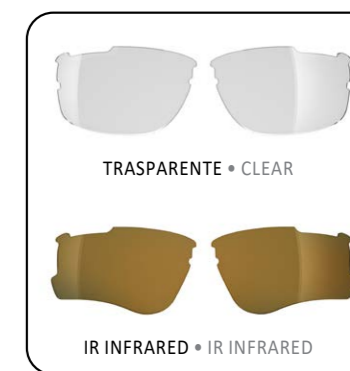

LENTI IN DOTAZIONE - SPARE LENSES

RW

RWP

RWX

IR

NERO • RW BLU
BLACK • RW BLUE

NERO • RW NERO
BLACK • RW BLACK

BIANCO • RW ROSSO
WHITE • RW RED