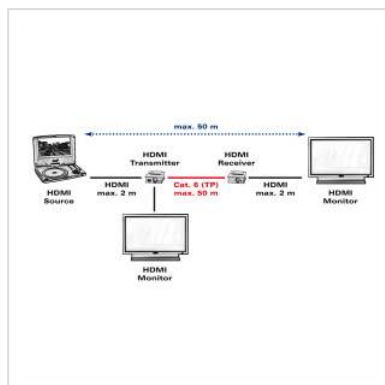

ROLINE Prolongateur HDMI via Twisted Pair, Cat.6, 50m

Numéro d'article 14.01.3461
Constructeur ROLINE
Référence constructeur 14.01.3461
EAN (pièce unique) 7611990190140

roline
Designed for Professionals

2K

1080p
FULL HD

3D
capable

- Permet une distance entre le PC et l'écran de jusqu'à 50 mètres
- Raccordement des 2 unités via câble RJ-45 (Cat.6)
- Solution Hardware, pas de logiciel nécessaire
- Comprend: unité locale (1x RJ-45 femelle, HDMI femelle), unité Remote (1x RJ-45 femelle, HDMI femelle), 2x adaptateur secteur (5V; 1A) pour l'unité locale, mode d'emploi
- Remarque: il est conseillé d'utiliser un câble RJ-45 solide de façon à transmettre les signaux de manière optimale (par exemple 21.15.0990)

Caractéristiques techniques:

Résolution max. (nominale): 1.920 x 1.080, 1080p

Dimensions: 25 x 77 x 64 mm

2 x Alimentation: 5VDC; 1A

Unité locale: RJ-45 femelle, 2x HDMI femelle

Unité Remote: RJ-45 femelle, 1x HDMI femelle

Caractéristiques techniques

Constructeur ROLINE

Groupe de produits	Splitter et Sélecteur
Types de produits	Prolongateur HDMI
Couleur	argent
Comprend	Unité locale (RJ45 F, HDMI F), unité remote (RJ45 F, HDMI F), 2x adaptateur secteur (5V; 1A), mode d'emploi
Interface	HDMI
Distance maximale	50 m
Entrées Vidéo	HDMI
Entrées Audio	HDMI
Sortie Vidéo	HDMI
Sortie Audio	HDMI
Largeur de bande vidéo	1,65Gbit/s
Résolution maximale	1.920 x 1.080
Dimensions (HxLxP)	25 x 77 x 64 mm
Alimentation	2
Puissance de l'alimentation	DC 5V; 1A
Particularités techniques	Prolonge le signal jusqu'à 50m