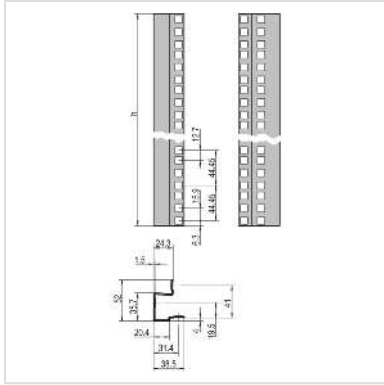

SCHROFF 19"-Winkelprofile - WINKELPROFIL SET 34HE ALZN

Artikelnummer 26.15.3967 **SCHROFF**
Hersteller SCHROFF
Hersteller-Art.-Nr. 22117355

19" PANEL/SLIDE MOUNT 34U ZINC

St, 1,5 mm, mit EIA Lochung - Zur tiefenvariablen Montage - Schranktiefe 600 mm -
Tiefenstrebe bestellen - Schranktiefe 800 mm - Reduziertiefenstrebe bestellen

Technische Daten

Hersteller	SCHROFF
Produktgruppe	SCHROFF 19" Schränke & Ausbauteile
Produkttyp	Eurorack

Lieferumfang:

Pos.1 (2x):	19"-Winkelprofil (EIA), St 1,5 mm, verzinkt
Pos.2 (1x):	Satz Befestigungsmaterial