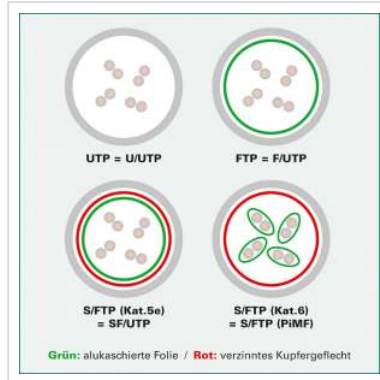

ROLINE S/FTP-(PiMF-)Patchkabel Kat.8, LSOH, Litzendraht, gelb, 3,0 m

Artikelnummer	21.15.1863
Hersteller	ROLINE
Hersteller-Art.-Nr.	21.15.1863
EAN (Einzelstück)	7630049611078

roline[®]
Designed for Professionals

Cat.8

S/FTP

LSOH

Besonders hochwertiges konfektioniertes doppelt geschirmtes (PiMF) PoE-fähiges Netzkabel der Kategorie 8 mit geschirmten RJ-45 Steckern auf beiden Seiten für Datenraten bis 40 Gigabit pro Sekunde. Als TP-Verlängerungskabel im Multimediabereich, als Rangierkabel in Patchfeldern oder als Geräteanschlusskabel geeignet und für die Anwendung im LAN vorgesehen.

- Konfektioniertes doppelt geschirmtes Twisted-Pair-Patchkabel
- Mit geschirmten RJ-45 Steckern auf beiden Seiten
- Für den Einsatz in 40-Gigabit-Ethernet-Netzwerken
- Geeignet für PoE Anwendungen
- Strapazierfähig dank angespritztem Knickschutz
- Kat.8.1, für 10 bis 40 GBit/s geeignet
- Impedanz: 100 Ohm
- Kontaktbelegung: 1:1 gemäss EIA/TIA568, 8 Adern
- Aufbau: 8 Adern Litze, paarweise Schirmung mit alu-kaschierter Polyesterfolie, Gesamtabschirmung in Kupfergeflecht
- Hochwertig vergoldete Kontakte
- Halogenfrei, flammwidrig, raucharm

Hersteller	ROLINE
Produktgruppe	Twisted Pair Kabel
Produkttyp	S/FTP Patchkabel
Farbe	gelb
Länge	3 m
Schirmungstyp	PiMF
Übertragungsqualität	Cat8 / Class G
Anzahl Adern	8
Aderntyp	Litze
Gekreuzt	nein
Kabel LSOH	ja
Seite 1 Typ des Anschlusses	RJ-45
Seite 1 Art des Anschlusses	Männlich (Stecker)
Seite 2 Typ des Anschlusses	RJ-45
Seite 2 Art des Anschlusses	Männlich (Stecker)
Steckertyp RJ45	Standard