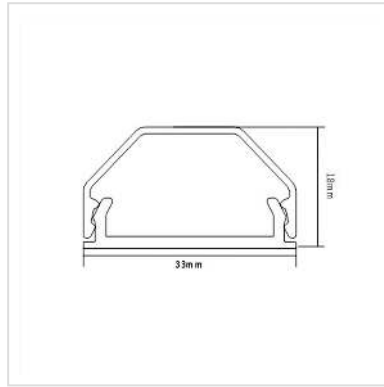

ROLINE Kabelkanal, Aluminium, 33 x 18 mm, weiß, 1,1 m

Artikelnummer	19.08.3110
Hersteller	ROLINE
Hersteller-Art.-Nr.	19.08.3110
EAN (Einzelstück)	7630049614604

ROLINE Kabelkanal aus leichtem, soliden Aluminium - einfach zu öffnen für schnelle und einfache Anpassbarkeit.

- Geschlossene Schiene zur Kabelführung an der Wand
- Unauffälliges Design, bestens geeignet für Büros und Privatanwender
- Sehr stabil, daher auch geeignet als Bodenschiene
- Große Öffnung für Strom- und Datenkabel
- Zweiteilig aufgebaut: Unterteil mit Schraublöchern und abgerundetes Deckpanel
- Material: Aluminium
- Farbe: weiß
- Abmessungen: 33 x 1100 x 18 mm

Technische Daten

Hersteller	ROLINE
Produktgruppe	Klettbänder / Kabelbinder
Produkttyp	Kabelführungssystem
Farbe	weiß
Länge	1.1 m
Lieferumfang	Kabelschiene, 1x
Höhe	18 mm
Breite	33 mm

Tiefe	1100 mm
-------	---------