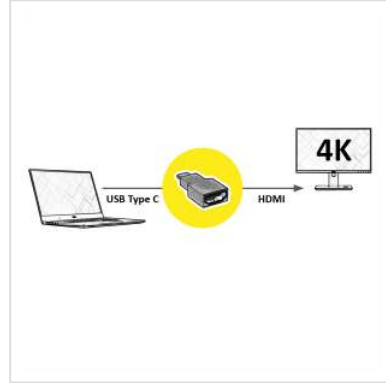

ROLINE Adapter USB Typ C - HDMI, ST/BU, grau

Artikelnummer	12.03.3224
Hersteller	ROLINE
Hersteller-Art.-Nr.	12.03.3224
EAN (Einzelstück)	7630049616264

Schließen Sie an Ihr MacBook, Ultrabook, Notebook/Laptop, PC oder an ein mobiles Gerät mit USB Typ C Anschluss ein TV, einen Monitor oder Projektor mittels HDMI an - bei Auflösungen von bis zu 3840x2160 @30Hz!

- USB 3.1 / USB 3.2 Gen 2 Typ C zu HDMI Adapter
- Zum Spiegeln oder Erweitern Ihres Bildschirms auf einen TV, Monitor oder Beamer/Projektor
- Maximale Auflösung: 3840x2160 @30Hz
- Steckadapter mit minimalem Formfaktor und solidem Aluminiumgehäuse in grau
- Keine zusätzliche Stromversorgung erforderlich
- Anschlüsse: HDMI Buchse und USB Typ C Stecker

Technische Daten

Hersteller	ROLINE
Produktgruppe	Adapter, Terminatoren, Konverter
Produkttyp	USB-HDMI Adapter
Farbe	grau
Lieferumfang	Steckadapter
Max. Auflösung	3840 x 2160 @30Hz (4K, Full HD)
Anschlüsse Seite 1 (PC)	Typ C Stecker
Anschlüsse Seite 2 (Peripherie)	HDMI Buchse