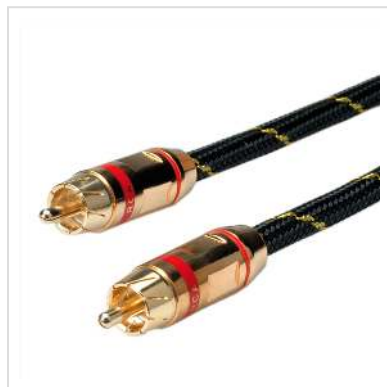

ROLINE GOLD Cinch-Verbindungskabel simplex ST/ST, Rot, Retail Blister, 2,5 m

Artikelnummer	11.88.4231
Hersteller	ROLINE
Hersteller-Art.-Nr.	11.88.4231
EAN (Einzelstück)	7611990143306

ROLINE GOLD Cinch-Verbindungskabel simplex Stecker / Stecker

- Vergoldete Stecker
- Markierungsring: ROT
- Ausführung Stecker / Stecker
- Nylonverstärktes Kabelaussenmaterial für verbesserte Stabilität
- Farbe: schwarz/gold

ROLINE GOLD - Topqualität ohne Kompromisse!

Kabel in ROLINE GOLD-Qualität verfügen über hochwertige Steckergehäuse und vergoldete Steckkontakte mit bis zu zweifacher Abschirmung für eine bessere Signalqualität auch bei hohen Steckzyklen. Der Nylonmantel in gold/schwarz sorgt für eine bessere Stabilität und verleiht dem Kabel eine außergewöhnliche Optik.

Mit attraktiver Blister-Verpackung für Retailer oder Wiederverkäufer.

Technische Daten

Hersteller	ROLINE
Produktgruppe	Kabel
Produkttyp	Cinch-Verbindungskabel
Farbe	schwarz / gold
Länge	2.5 m

Seite 1 Typ des Anschlusses	Cinch (RCA)
Seite 1 Art des Anschlusses	Männlich (Stecker)
Seite 2 Typ des Anschlusses	Cinch (RCA)
Seite 2 Art des Anschlusses	Männlich (Stecker)
Anwendungsbereich	extern
Kabelschirmung	geschirmt
Kabelaufbau	simplex
Gewicht	120 g
Verpackungshöhe	40 mm
Verpackungsbreite	110 mm
Verpackungstiefe	190 mm
Paketgewicht	0.158 kg