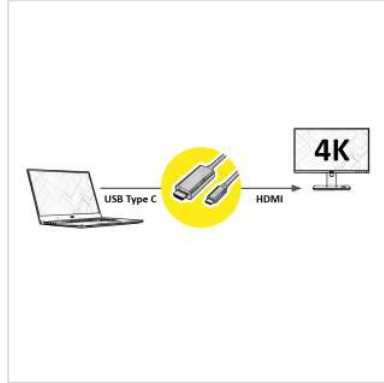

# ROLINE USB Typ C - HDMI Adapterkabel, ST/ST, 5,0 m

<b>Artikelnummer</b>	11.04.5843
<b>Hersteller</b>	ROLINE
<b>Hersteller-Art.-Nr.</b>	11.04.5843
<b>EAN (Einzelstück)</b>	7630049610132

**Dieses Adapterkabel ermöglicht es Ihnen, das Display Ihres Geräts mit USB Typ C Anschluss auf einen HDMI fähigen Monitor oder Projektor zu spiegeln oder zu erweitern - mit einer maximalen Auflösung in Höhe von 3840x2160 @60Hz!**

- USB 3.1 Typ C zu HDMI Kabeladapter für für Macbook, Ultrabook, Notebook/Laptop oder PC
- Damit können Sie Ihr Display auf einen HDMI-fähigen Fernseher oder -Monitor spiegeln oder erweitern
- Anschlüsse: HDMI-Buchse und Typ C Stecker
- Maximale Auflösung: 3840x2160 mit 60Hz

## Technische Daten

Hersteller	ROLINE
Produktgruppe	Adapter, Terminatoren, Konverter
Produkttyp	USB-HDMI Adapter
Farbe	schwarz
Länge	5 m
Anschlüsse Seite 1 (PC)	USB Typ C
Anschlüsse Seite 2 (Peripherie)	HDMI Typ A
Seite 1 Typ des Anschlusses	USB Typ C (USB-C)